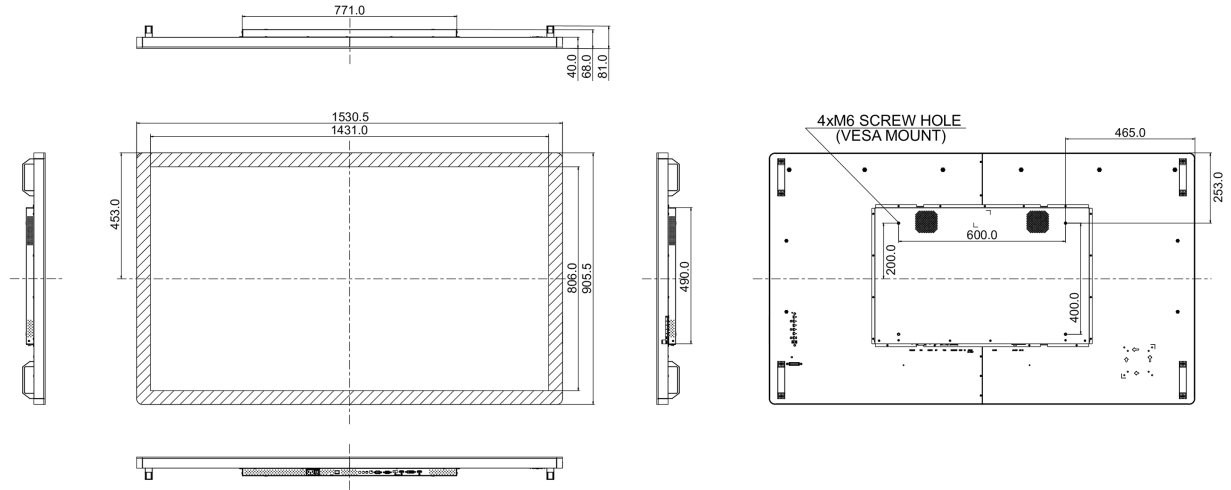

## 10 WYMIARY / WAGA

Wymiary produktu szer. x wys. x gł.	1530.5 x 905.5 x 68.0mm
Wymiary pudła szer. x wys. x gł.	1670 x 1020 x 310mm
Waga (bez pudła)	59.8kg

Waga (z pudłem)

69kg

Kod EAN

4948570117260

*Wszystkie znaki towarowe zastrzeżone. Pomyłki i wprowadzanie zmian zastrzeżone. Specyfikacje produktów mogą ulec zmianie bez wcześniejszego zawiadomienia. Wszystkie monitory LCD iiyama są zgodne z normą ISO-9241-307:2008 określającą liczbę i rodzaj defektów matrycy.*