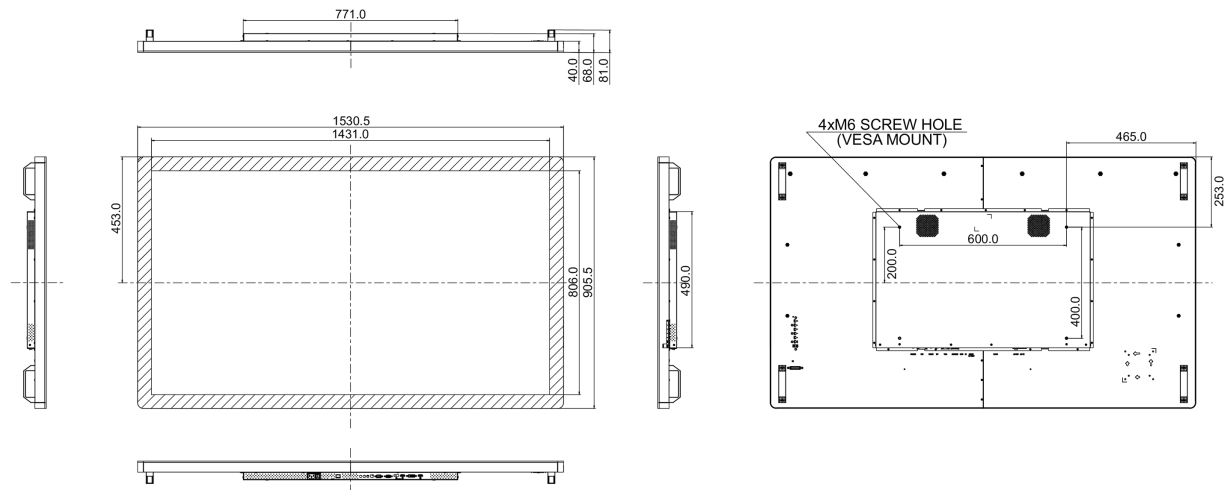

10 РАЗМЕР / ВЕС

Размер продукта Ш x В x Г	1530.5 x 905.5 x 68.0мм
Размер коробки Ш x В x Г	1670 x 1020 x 310мм
Вес (без упаковки)	59.8кг
Вес (с упаковкой)	69кг
EAN код	4948570117260

Все товарные знаки и торговые марки являются собственностью их владельцев и они защищены. Ошибки и изменения допускаются. Спецификации могут быть изменены без уведомления. Все LCD мониторы соответствуют стандарту ISO-9241-307:2008 по политике битых пикселей.