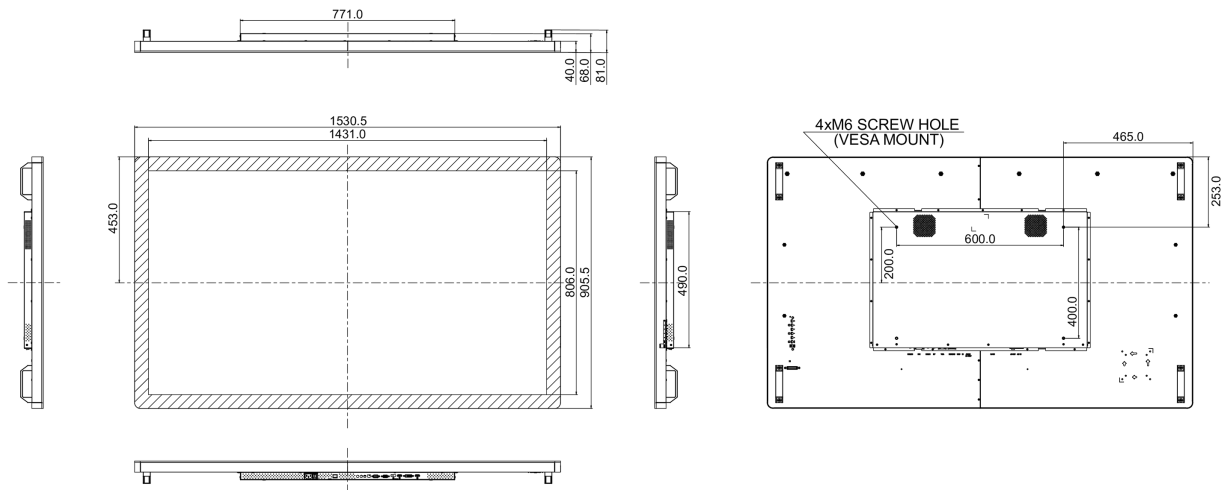

10 РАЗМЕР / ВЕС

Размер продукта Ш x В x Г 1530.5 x 905.5 x 68.0мм

Размер коробки Ш x В x Г 1670 x 1020 x 310мм

Вес (без упаковки) 59.8кг

Вес (с упаковкой) 69кг

EAN код 4948570117260

Все товарные знаки и торговые марки являются собственностью их владельцев и они защищены. Ошибки и изменения допускаются. Спецификации могут быть изменены без уведомления. Все LCD мониторы соответствуют стандарту ISO-9241-307:2008 по политике битых пикселей.