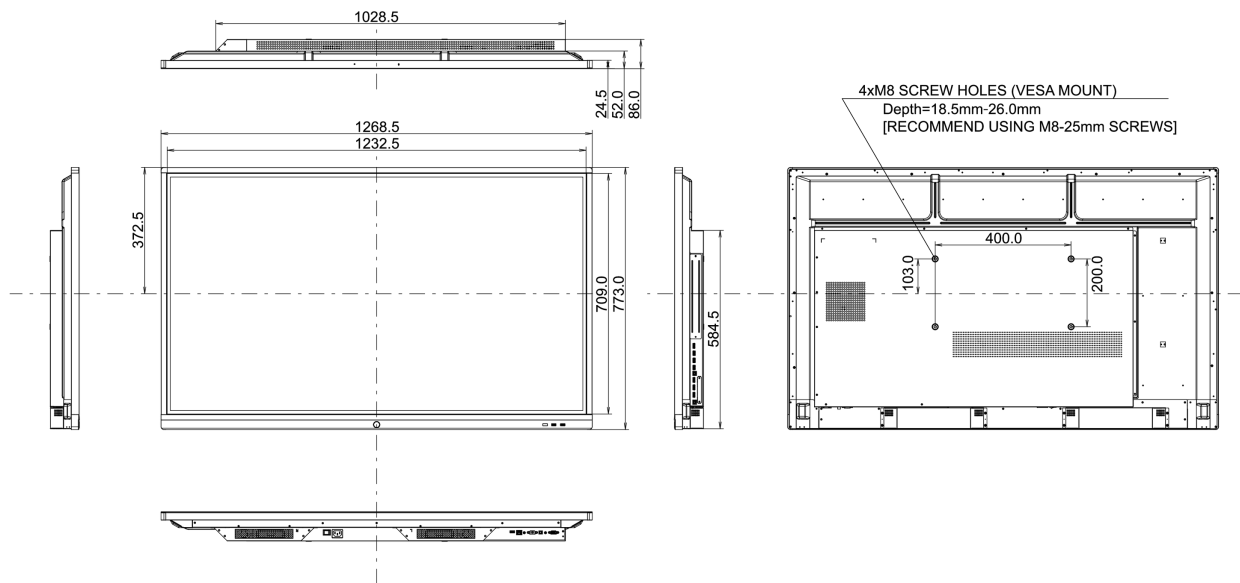

09 NORMES

Certifications

CE, TÜV-Bauart, EAC, RoHS support, ErP, WEEE, REACH

REACH SVHC

au dessus de 0.1% de plomb

10 DIMENSIONS / POIDS**Dimensions produit L x H x P** 1269 x 773 x 86mm**Dimensions de la boîte L x H x P** 1432 x 881 x 225mm**Poids (sans boîte)** 26.8kg**Poids (avec boîte)** 34.4kg**Code EAN** 4948570117390