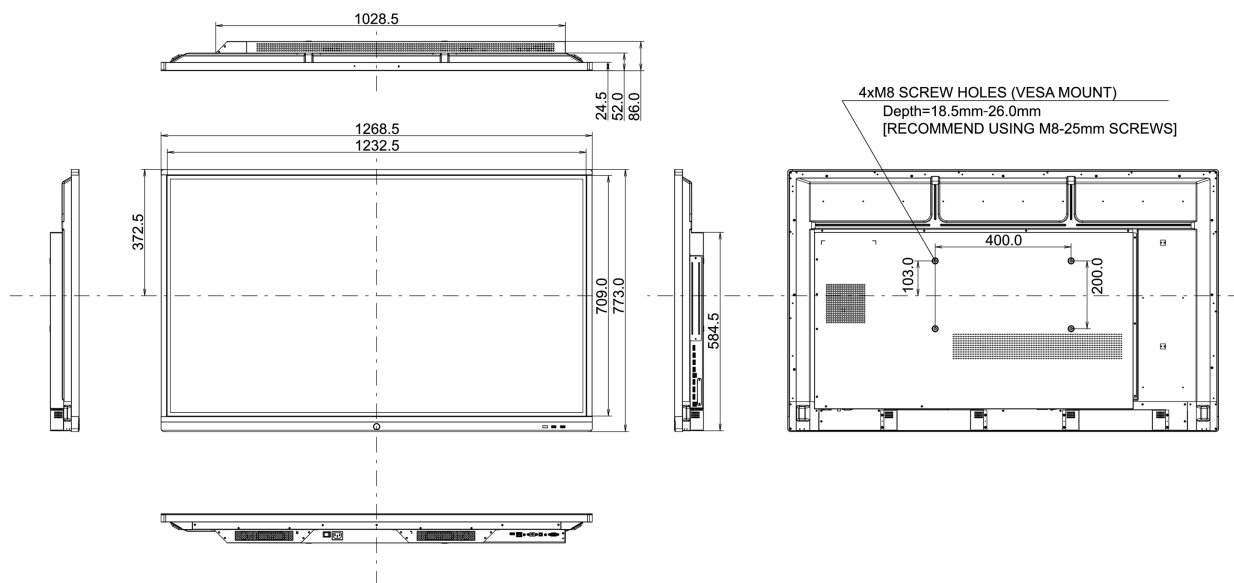

09 UDRŽITELNOST

Předpisy	CE, TÜV-Bauart, EAC, RoHS support, ErP, WEEE, REACH
REACH SVHC	nad 0.1% olova

10 ROZMĚRY / HMOTNOST

Rozměry výrobku Š x V x D	1269 x 773 x 86mm
Rozměry balení Š x V x D	1432 x 881 x 225mm
Váha (bez balení)	26.8kg
Váha (s balením)	34.4kg
EAN code	4948570117390