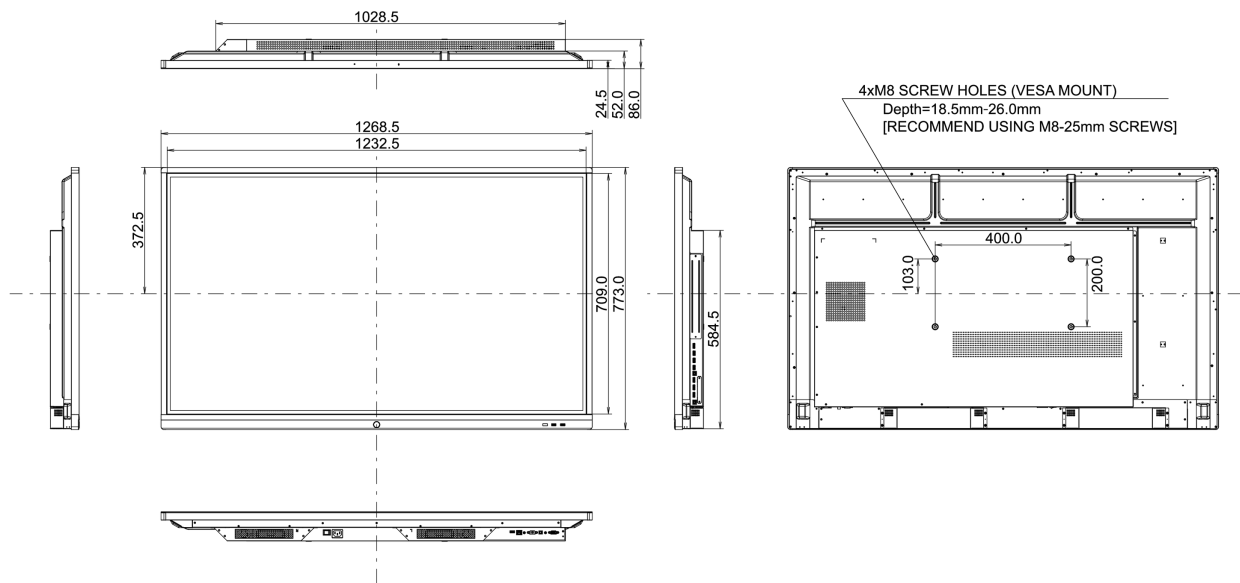

## 09 NORMES

**Certifications**

CE, TÜV-Bauart, EAC, RoHS support, ErP, WEEE, REACH

**REACH SVHC**

au dessus de 0.1% de plomb

**10 DIMENSIONS / POIDS****Dimensions produit L x H x P** 1269 x 773 x 86mm**Dimensions de la boîte L x H x P** 1432 x 881 x 225mm**Poids (sans boîte)** 26.8kg**Poids (avec boîte)** 34.4kg**Code EAN** 4948570117390