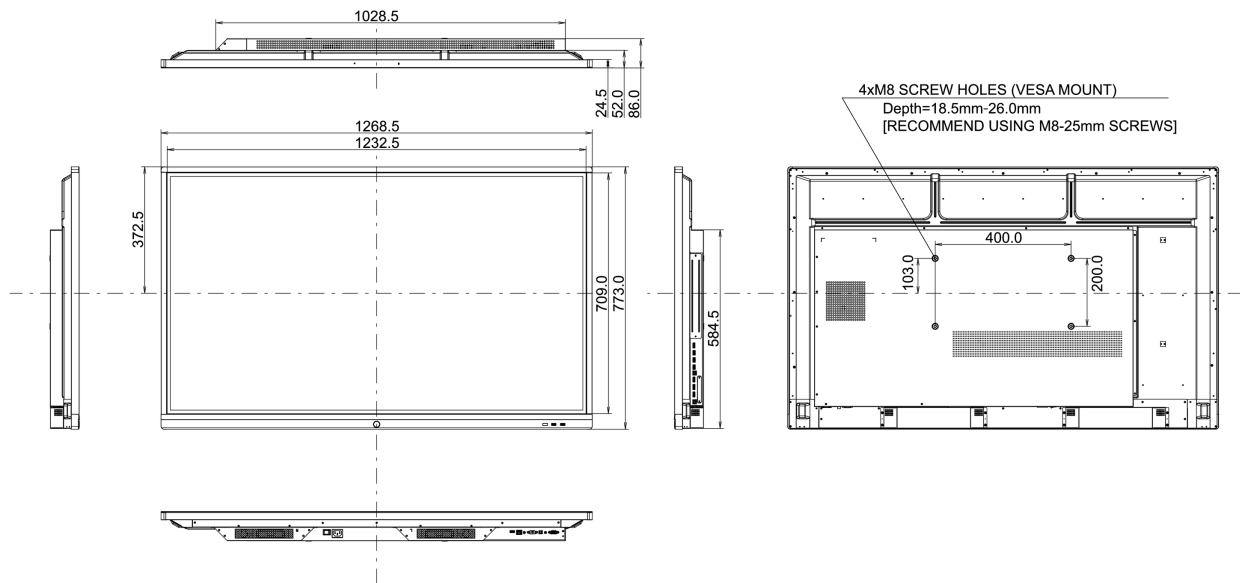

10 AFMETINGEN / GEWICHT

Product afmetingen B x H x D 1269 x 773 x 86mm

Doos afmetingen B x H x D 1432 x 881 x 225mm

Gewicht (zonder doos) 26.8kg

Gewicht (inclusief doos) 34.4kg

EAN code 4948570117390

Alle handelsmerken zijn geregistreerd. Gegevens onder voorbehoud van zetfouten. Specificaties kunnen vooraf en zonder opgave van reden gewijzigd worden. Alle LCD-panelen vallen onder ISO-9241-307:2008 inzake pixelfouten.

© IYAMA CORPORATION. ALL RIGHTS RESERVED