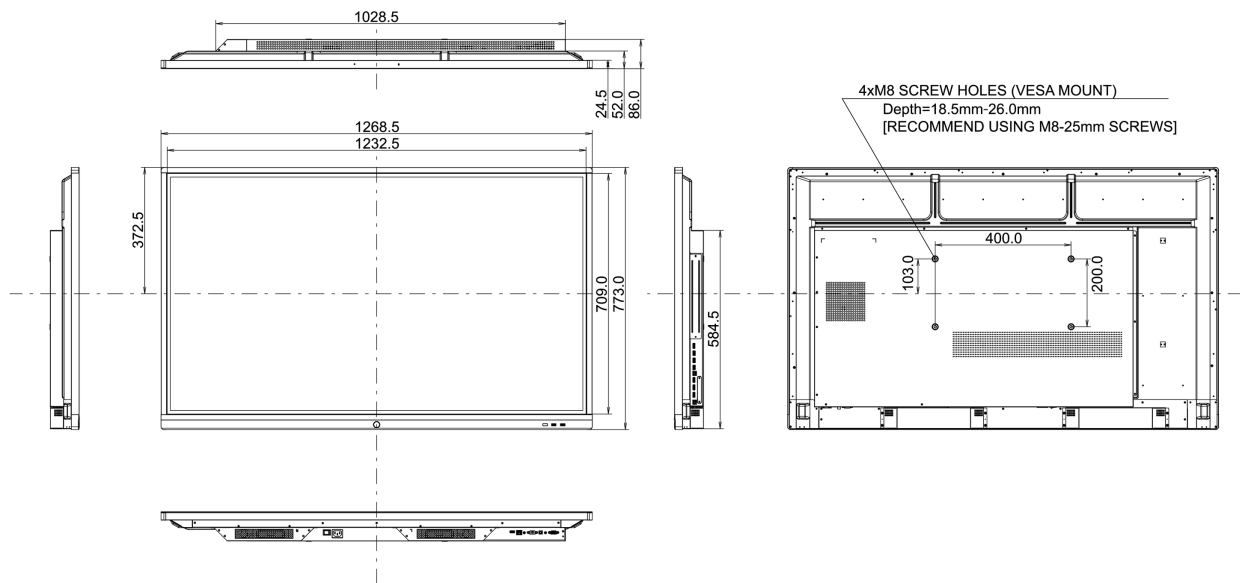

* Nije pogodan za OPS Slot PC računare.

01 rezolucije, gotovo bilo koju vrstu sadržaja sa USB diska, cloud-a ili interne memorije.

Dizajn	Tanki okvir
Dijagonala	55", 138.8cm
Panel	IPS Direct LED, AG kaljeno staklo
Osnovna rezolucija	3840 x 2160 (8.3 megapixel 4K UHD)
Format ekrana	16:9
Osvetljenje	350 cd/m ²
Propusnost svetla	88%
Statički kontrast	1200:1
Dinamički kontrast	4000:1
Vreme odziva (GTG)	8ms
Zona gledanja	horizontalno/vertikalno: 178°/178°, desno/levo: 89°/89°, gore/dole: 89°/89°
Podržane boje	1.07B 10bit
Horizontalna sinhronizacija	30 - 80KHz
Vidljiva površina Š x V	1209.6 x 680.4mm, 47.6 x 26.8"
Razmak piksela	0.315mm
Boja okvra	crna, mat

09 ODRŽIVOST

Propisi	CE, TÜV-Bauart, EAC, RoHS podrška, ErP, WEEE, REACH
REACH SVHC	iznad 0.1%: Olova

10 DIMENZIJE / TEŽINA

Dimenzije proizvoda Š x V x D	1269 x 773 x 86mm
Dimenzije kutije Š x V x D	1432 x 881 x 225mm
Težina (bez kutije)	26.8kg
Težina (sa kutijom)	34.4kg
EAN kod	4948570117390