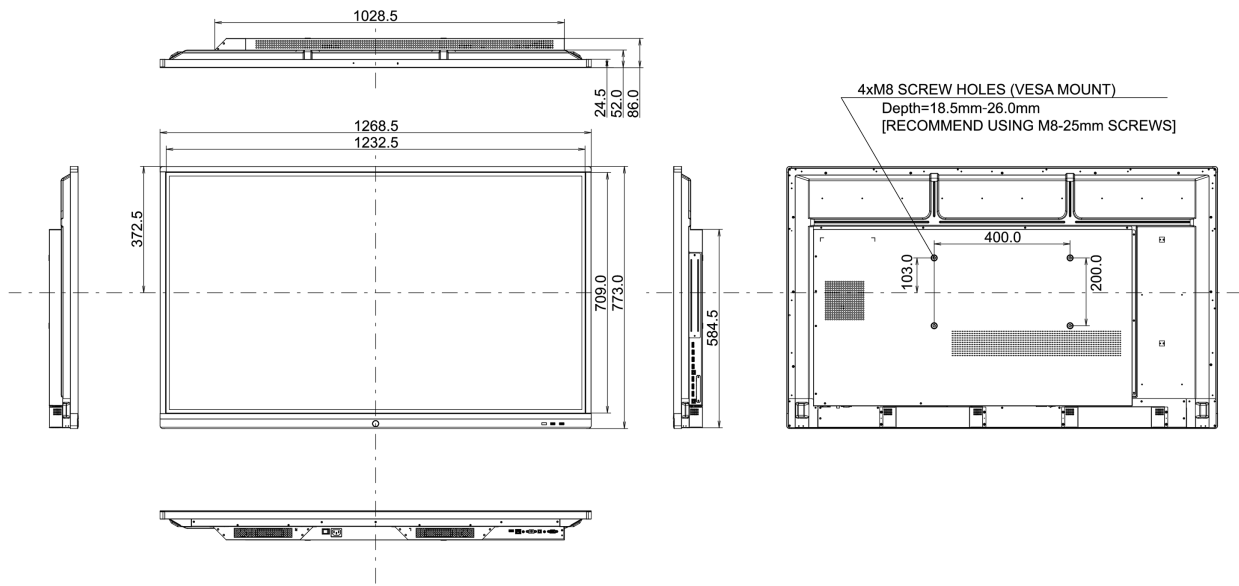

01 EKCRAN ÖZELLİKLERİ

Ekran Boyutu	55", 138.8cm
Diyagonal	138.8cm
Panel	IPS Direct LED, AG coated glass
Çözünürlük	3840 x 2160 (8.3 megapixel 4K UHD)
En-Boy Oranı	16:9
Panel Parlaklığı	350 cd/m ²
Işık geçirgenliği	88%
Statik Kontrast	1200:1
Dinamik kontrast	4000:1
Tepki süresi (GTG)	8ms
Görüntüleme Alanı	yatay/dikey: 178°/178°, sağ/sol: 89°/89°, yukarı/aşağı: 89°/89°
Yatay Sync	30 - 80kHz
Görüntülenebilir alan G x Y	1209.6 x 680.4mm, 47.6 x 26.8"
Piksel Aralığı	0.315mm

08 GÜÇ YÖNETİMİ

Güç Kaynağı	AC 100 - 240V, 50/60Hz
Güç Tüketimi	160W tipik, 0.5W stand by, 0.5W off mode

09 ÖLÇÜLER / AĞIRLIK

Ürün boyutları G x Y x D	1269 x 773 x 86mm
Kutu boyutları G x Y x D	1432 x 881 x 225mm
Ağırlık (kutu hariç)	26.8kg
Ağırlık (kutu ile birlikte)	34.4kg
EAN kodu	4948570117390