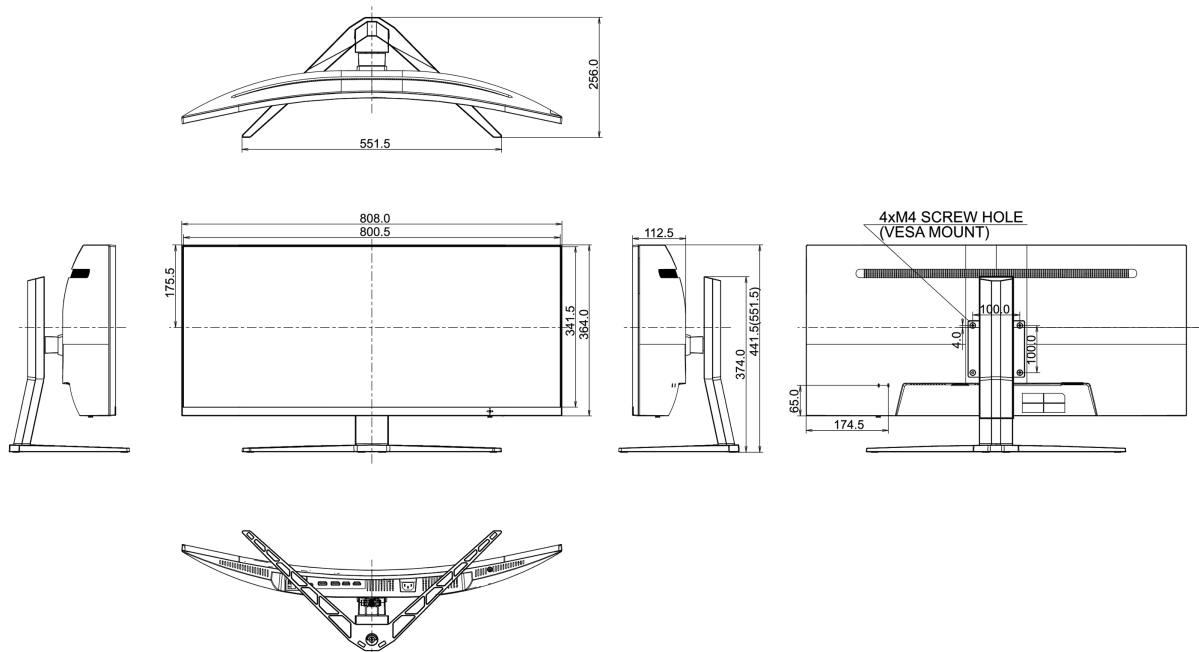

Montage VESA

100 x 100mm

05 ACCESSOIRES INCLUS

Câbles

câble d'alimentation, USB, HDMI, DP

Autres

guide démarrage rapide, guide de sécurité

06 GESTION DE L'ÉNERGIE

Bloc d'alimentation

interne

Alimentation

AC 100 - 240V, 50/60Hz

Gestion d'alimentation

60W typique, 0.5W en veille, 0.5W éteint

07 NORMES

Certifications

CE, EAC, RoHS support, ErP, WEEE, REACH

Classe d'efficacité énergétique (Regulation (EU) 2017/1369)

F

REACH SVHC

au-dessus de 0,1 % : plomb, monoxyde de plomb, trioxyde de dibore

08 DIMENSIONS / POIDS

Dimensions produit L x H x P

808 x 441.5 (551.5) x 256mm

Dimensions de la boîte L x H x P

909 x 505 x 282mm

Poids (sans boîte)

10.9kg

Poids (sans support)

6kg

Code EAN

4948570117406