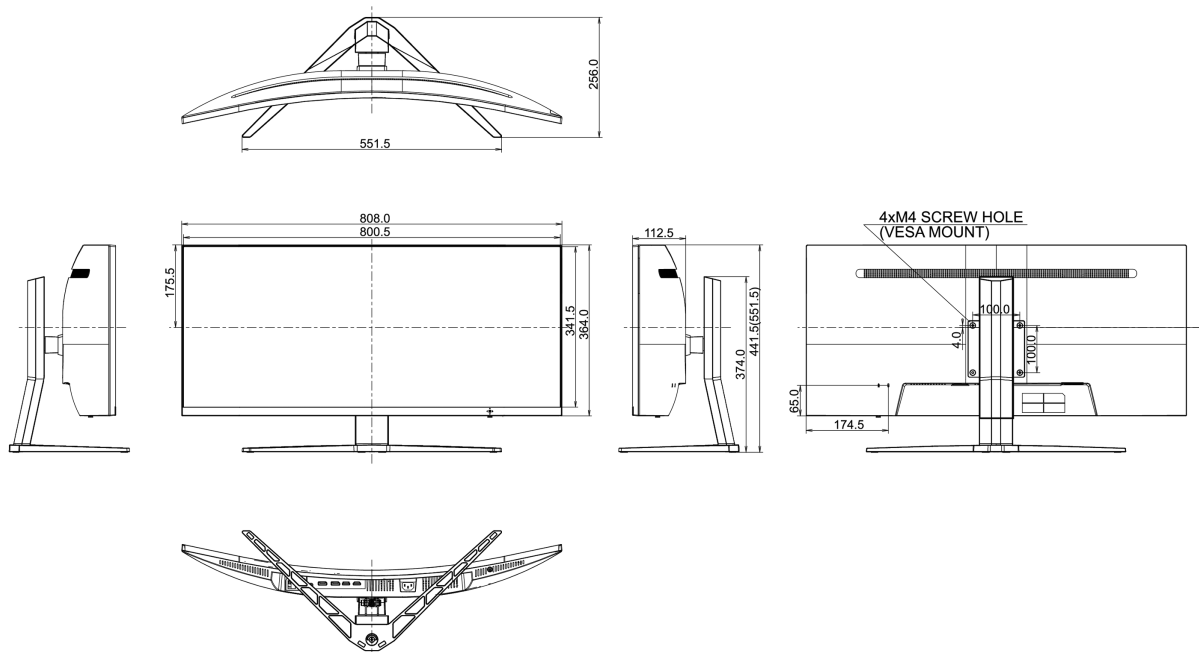

VESA montage

100 x 100mm

05 INBEGREPEN ACCESSOIRES

Kabels

Stroom, USB, HDMI, DP

Overige

Quick guide handleiding, veiligheidsinstructies

06 POWER-MANAGEMENT

Voeding

intern

Stroomvoorziening

AC 100 - 240V, 50/60Hz

Energieverbruik

60W typisch, 0.5W stand by, 0.5W uit modus

07 DUURZAAMHEID

Richtlijnen

CE, EAC, RoHS support, ErP, WEEE, REACH

Energie efficiëntie klasse (Regulation (EU) 2017/1369)

F

REACH SVHC

boven 0,1%: lood, loodmonoxide, diboriumtrioxide

08 AFMETINGEN / GEWICHT

Product afmetingen B x H x D

808 x 441.5 (551.5) x 256mm

Doos afmetingen B x H x D

909 x 505 x 282mm

Gewicht (zonder doos)

10.9kg

Gewicht (zonder voet)

6kg

EAN code

4948570117406