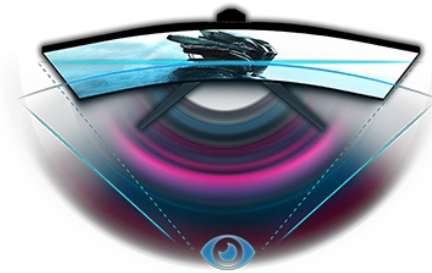

Sumérgete en el juego con la pantalla curva GB3466WQSU Red Eagle con FreeSync Premium Pro

Inspirado en la curva del ojo humano, el panel VA curvo 1500R con frecuencia de actualización de 144Hz, MPRT 1 ms y la resolución 3440x1440, garantiza una calidad de imagen excelente y una experiencia de visualización cómoda y muy realista. El soporte ajustable en altura garantiza una flexibilidad total para la posición perfecta de la pantalla. Personalice la configuración de la pantalla utilizando los modos de juego predefinidos y personalizados junto con la función Black Tuner para brindarle un control total sobre las escenas oscuras y asegurarse de que los detalles estén siempre claramente visibles.

TECNOLOGÍA FREESYNC™ PREMIUM PRO

Este monitor admite contenido HDR con meticuloso color y luminosidad. La baja latencia de entrada y la compensación de baja velocidad de fotogramas eliminan cualquier problema de tearing o stuttering en prácticamente cualquier velocidad de fotogramas.

DISEÑO CURVO 1500R

Inspirada en la curva del ojo humano, la curvatura 1500R de la pantalla garantiza una experiencia de visualización realista y cómoda que te permite sumergirte realmente en el juego.

01 CARACTERÍSTICAS DE LA PANTALLA

Diagonal	34", 86.5cm
Pantalla	VA LED, acabado mate
Curvo	1500R
Resolución nativa	3440 x 1440 @144Hz (4.9 megapixel UWQHD, DisplayPort)
Resolucion nativa	144Hz
Relación de aspecto	21:9
Brillo	400 cd/m ²
Contraste estático	3000:1
Contraste avanzado	80M:1
Tiempo de respuesta (MPRT)	1ms
Área de visualización	horizontal/vertical: 178°/178°, derecho/izquierdo: 89°/89°, arriba/abajo: 89°/89°
Soporte de Color	16.7mln 8bit
Sincronización horizontal	30 - 160kHz
Área de visualización h x v	797.22 x 333.72mm, 31.4 x 13.1"
Pixel pitch	0.23175mm
Colour	mate, negro