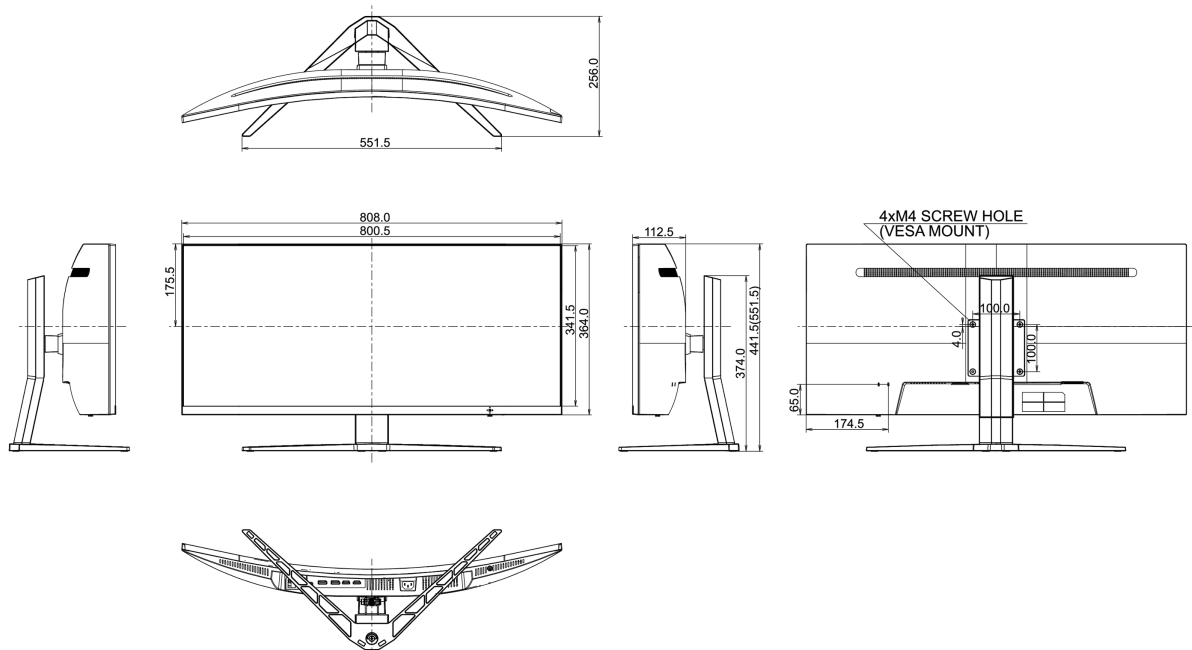

04 ASPECTOS MECÁNICOS

Soporte de altura regulable	altura, inclinación
Ajuste de altura	110mm
Ángulo de inclinación	20° arriba; 5° abajo
Montaje VESA	100 x 100mm

05 ACCESSORIES INCLUDED

Cable	de alimentación, USB, HDMI, DP
Otro	guía de inicio rápido, guía de seguridad

08 DIMENSIONES / PESO

Producto dimensiones W x H x D	808 x 441.5 (551.5) x 256mm
Dimensiones de la caja (ancho x alto x fondo)	909 x 505 x 282mm
Peso (sin caja)	10.9kg
Peso (sin soporte)	6kg
Código EAN	4948570117406