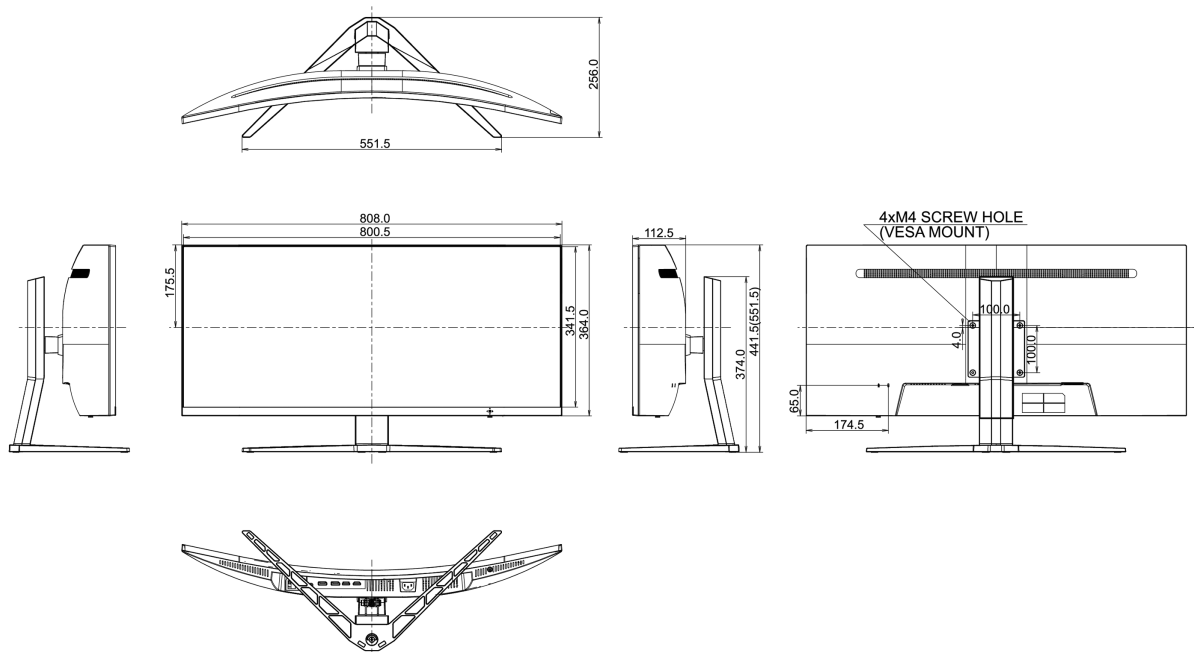

Montage VESA

100 x 100mm

05 ACCESSOIRES INCLUS

Câbles

câble d'alimentation, USB, HDMI, DP

Autres

guide démarrage rapide, guide de sécurité

06 GESTION DE L'ÉNERGIE

Bloc d'alimentation

interne

Alimentation

AC 100 - 240V, 50/60Hz

Gestion d'alimentation

60W typique, 0.5W en veille, 0.5W éteint

07 NORMES

Certifications

CE, EAC, RoHS support, ErP, WEEE, REACH

Classe d'efficacité énergétique (Regulation (EU) 2017/1369)

F

REACH SVHC

au-dessus de 0,1 % : plomb, monoxyde de plomb, trioxyde de dibore

08 DIMENSIONS / POIDS

Dimensions produit L x H x P

808 x 441.5 (551.5) x 256mm

Dimensions de la boîte L x H x P

909 x 505 x 282mm

Poids (sans boîte)

10.9kg

Poids (sans support)

6kg

Code EAN

4948570117406