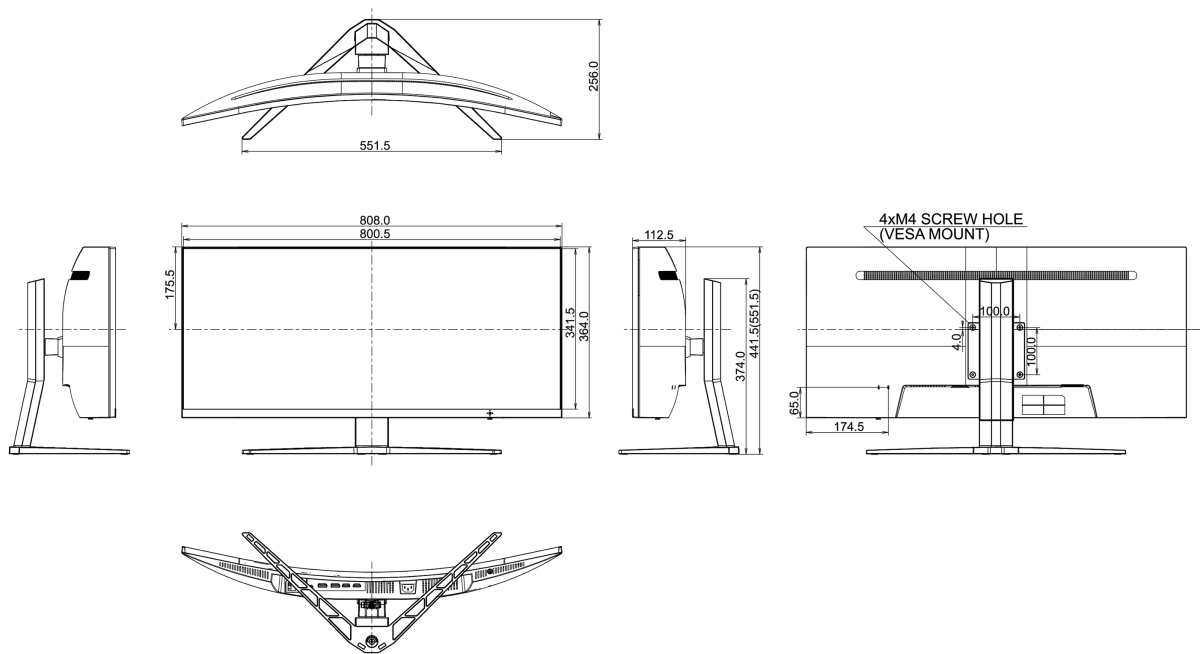

04 MECCANICA

Regolazione posizione display	altezza, tilt
Regolazione altezza	110mm
Angolo di inclinazione	20° alto; 5° giù
Montaggio VESA	100 x 100mm

05 ACCESSORI INCLUSI

Cavo	di alimentazione, USB, HDMI, DP
Altro	guida rapida, guida di sicurezza

08 DIMENSIONI / PESO

Prodotti dimensioni L x H x P	808 x 441.5 (551.5) x 256mm
Box dimensioni L x H x P	909 x 505 x 282mm
Peso (netto)	10.9kg
Peso (senza supporto)	6kg
EAN code	4948570117406

Tutti i marchi e i marchi registrati citati. E & O E. Specifiche soggette a modifiche senza preavviso. Tutti i display LCD è conforme alla norma ISO-9241-307:2008 in connessione con difetti dei pixel.