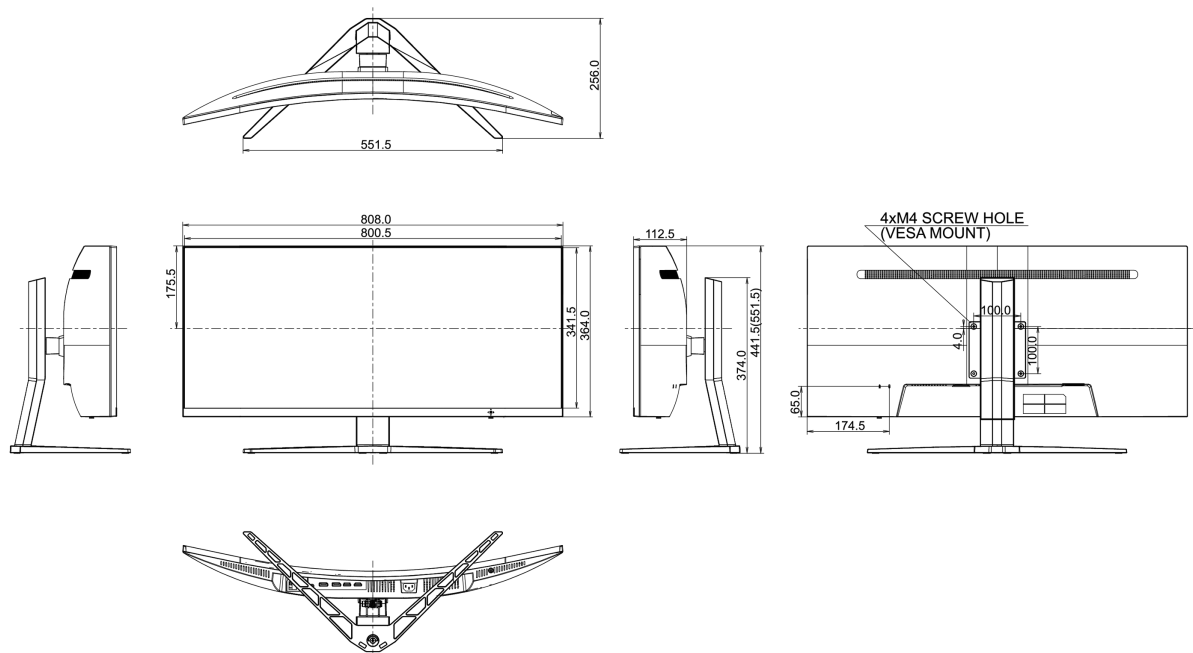

Ostalo

kratko uputstvo, bezbednosni vodič

06 UPRAVLJANJE NAPAJANJEM

Napajanje

interna

Potrošnja energije

% 1W tipično, 0.5W stand by, 0.5W isključen

07 ODRŽIVOST

Propisi

CE, EAC, RoHS podrška, ErP, WEEE, REACH

Klasa energetske efikasnosti (Regulation (EU) 2017/1369)

F

REACH SVHC

iznad 0,1%: olovo, olovo monoksid, dibor trioksid

08 DIMENZIJE / TEŽINA

Dimenzije proizvoda Š x V x D

808 x 441.5 (551.5) x 256mm

Dimenzije kutije Š x V x D

909 x 505 x 282mm

Težina (bez kutije)

10.9kg

Težina (bez postolja)

6kg

EAN kod

4948570117406

All trademarks and registered trademarks acknowledged. E & O E. Specification subject to change without notice. All LCD's comply with ISO-9241-307:2008 in connection with pixel defects.

© IIYAMA CORPORATION. ALL RIGHTS RESERVED

05.12.2024 20:07:45