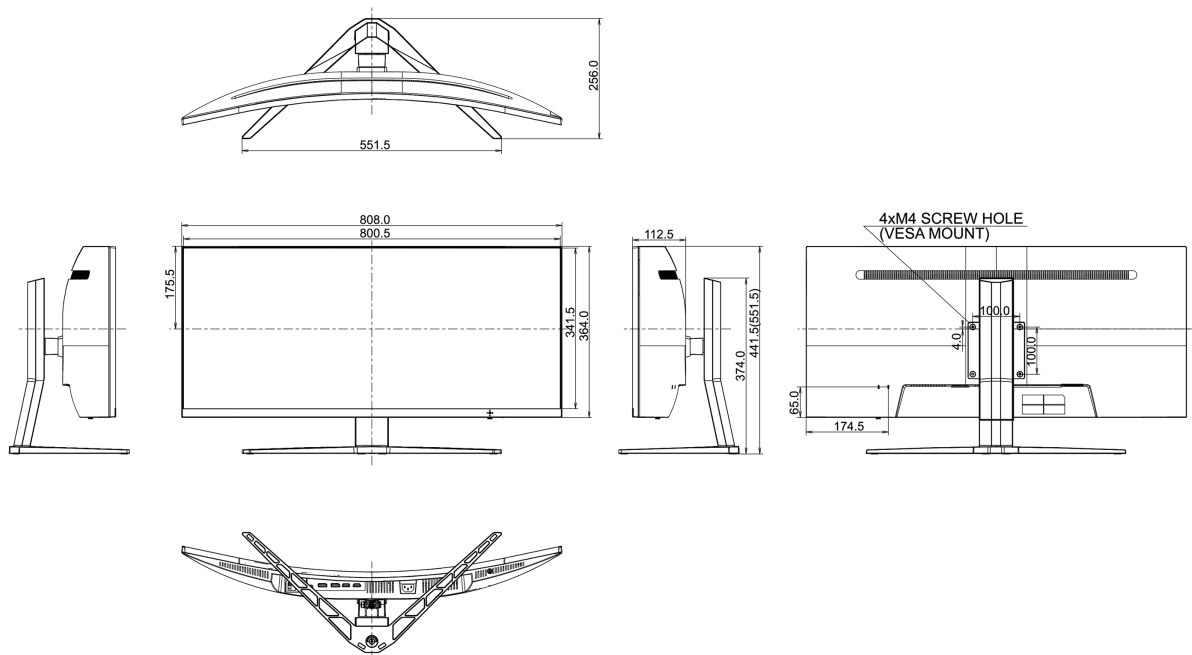

Диагональ	34", 86.5см
Панель	VA LED, матовый
Изогнутый	1500R
Разрешение	3440 x 1440 @144Гц (4.9 megapixel UWQHD, DisplayPort)
Соотношение сторон	21:9
Яркость	400 cd/m ²
Контрастность	3000:1
Расширенная контрастность	80M:1
Время отклика (MPRT)	1ms
Видимая область	горизонталь/вертикаль: 178°/178°, право/лево: 89°/89°, вверх/вниз: 89°/89°
Поддержка цвета	16.7mIn 8bit
Частота горизонтальной развертки	30 - 160кГц
Видимая область Ш x В	797.22 x 333.72мм, 31.4 x 13.1"
Размер пикселя	0.23175мм
Colour	матовый, чернить

04 МЕХАНИЧЕСКИЕ ХАРАКТЕРИСТИКИ

Эргономика	высота, наклон
Настройка высоты (HAS)	110мм
Угол наклона экрана	20° вверх; 5° вниз
Крепление VESA	100 x 100мм

05 6.АКЦЕССУАРЫ

Кабели	Питание, USB, HDMI, DP
Прочее	Краткое руководство по началу работы, Руководство по безопасности

08 РАЗМЕР / BEC

Размер продукта Ш x В x Г	808 x 441.5 (551.5) x 256мм
Размер коробки Ш x В x Г	909 x 505 x 282мм
Вес (без упаковки)	10.9кг
Weight (without stand)	6кг
EAN код	4948570117406

Спецификации могут быть изменены без уведомления. Все LCD мониторы соответствуют стандарту ISO-9241-307:2008 по политике битых пикселей.