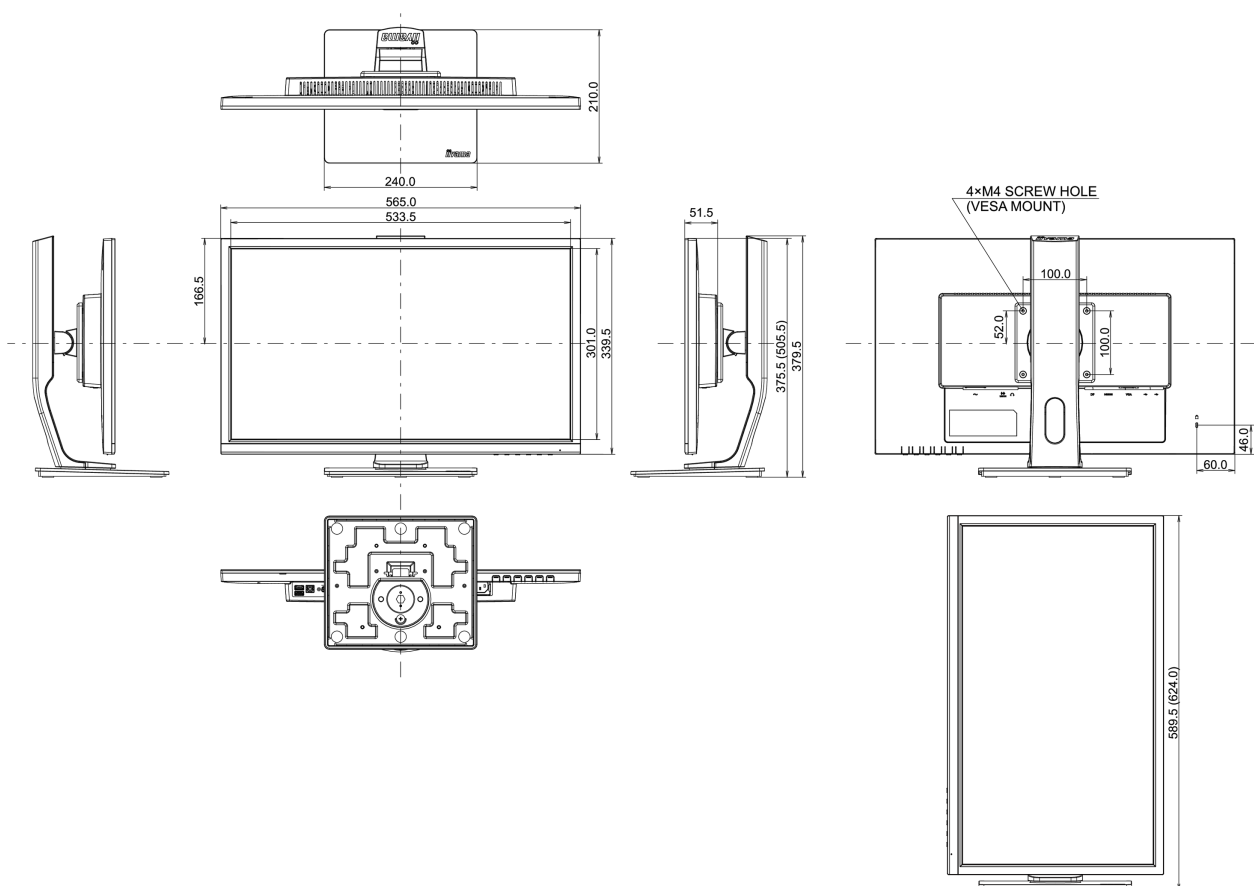

## 08 РАЗМЕР / ВЕС

Размер продукта Ш x В x Г	565.5 x 375.5 (505.5) x 210мм
Вес (без упаковки)	5.1кг
EAN код	4948570117376

Все товарные знаки и торговые марки являются собственностью их владельцев и они защищены. Ошибки и изменения допускаются. Спецификации могут быть изменены без уведомления. Все LCD мониторы соответствуют стандарту ISO-9241-307:2008 по политике битых пикселей.