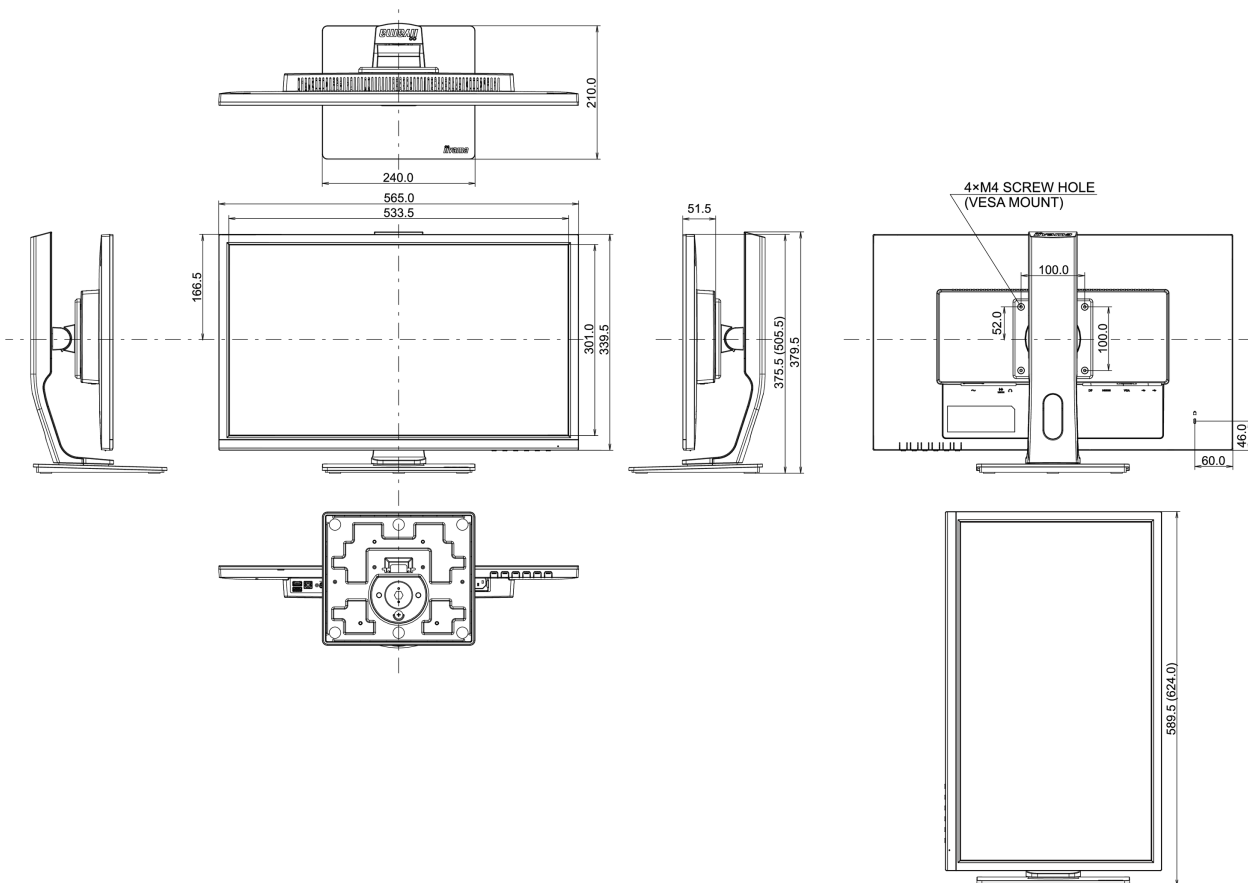

## 08 ROZMĚRY / HMOTNOST

Rozměry výrobku Š x V x D	565.5 x 375.5 (505.5) x 210mm
---------------------------	-------------------------------

Váha (bez balení)	5.1kg
-------------------	-------

EAN code	4948570117376
----------	---------------