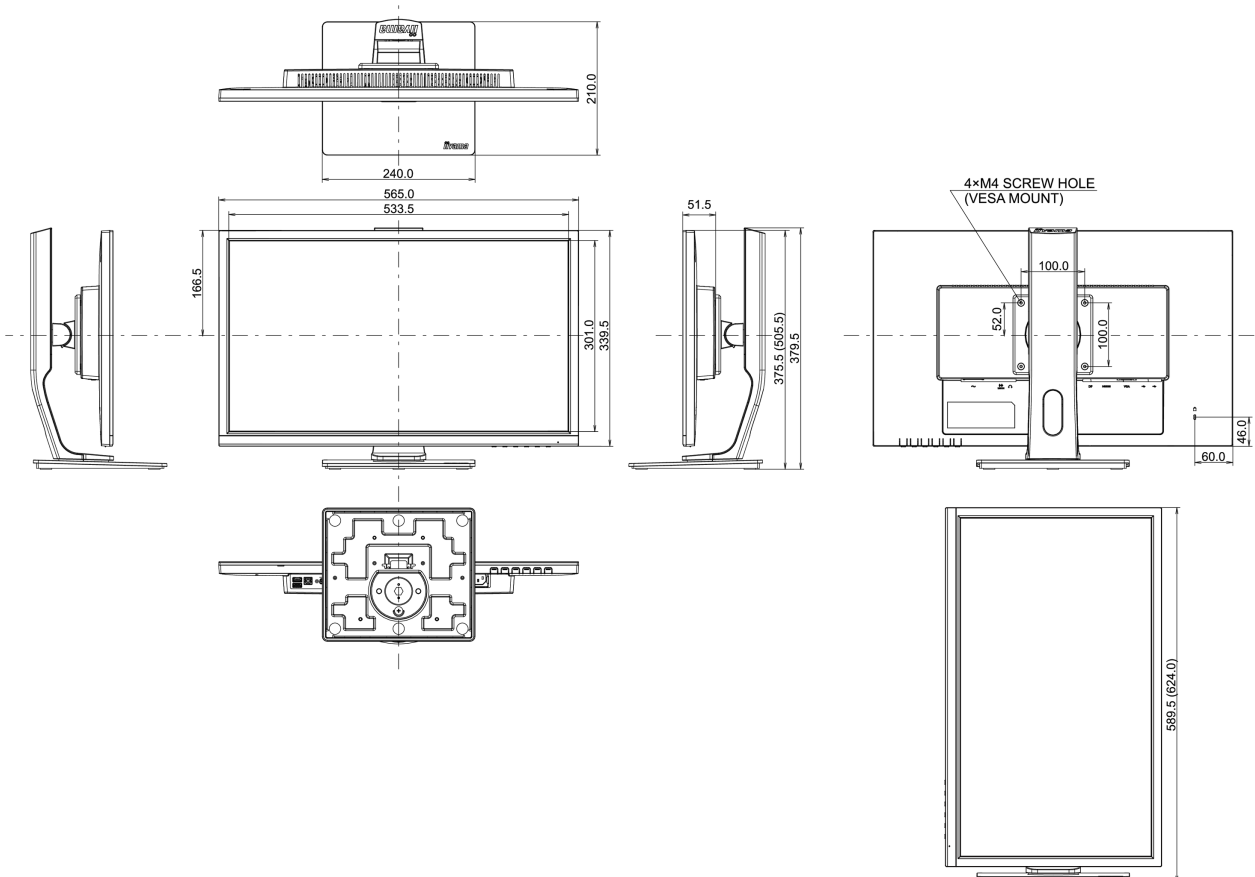

Kábelek

áramellátás, USB, HDMI

Egyéb

gyors üzembe helyezési útmutató, biztonsági útmutató

06 ENERGIAGAZDÁLKODÁS

Tápegység

belső

Áramellátás

AC 100 - 240V, 50/60Hz

Energiafogyasztás

18W jellemző, 0.5W készenlét, 0.5W kikapcsolva

Áramfogyasztás

0.5W készenlét

07 FENNTARTHATÓSÁG

Előírások

TCO Certified, CE, TÜV-GS, EAC, VCCI-B, PSE, RoHS támogatás, ErP, ENERGY STAR®, WEEE, EPEAT, HATÓTÁVOLSÁG

Energiahatékonysági osztály ((EU) 2017/1369 rendelet)

E

EPEAT

Az EPEAT egy átfogó környezeti besorolás, amely segíti a környezetbarátabb számítógépek és egyéb elektronikus berendezések azonosítását. A bronz tanúsítvány azt jelenti, hogy a monitor megfelel az összes előírt feltételnek. Az EPEAT Bronz azokban az országokban érvényes, ahol az iiyama regisztrálja a terméket. Kérjük, látogasson el a www.epeat.net webhelyre, ahol megtudhatja az Ön országában érvényes regisztrációs státuszt.

REACH SVHC

0,1% felett: Vezet

08 MÉRETEK / SÚLY

Termék méretei Sz x H x M

565.5 x 375.5 (505.5) x 210mm

Súly (doboz nélkül)

5.1kg

EAN kód

4948570117376