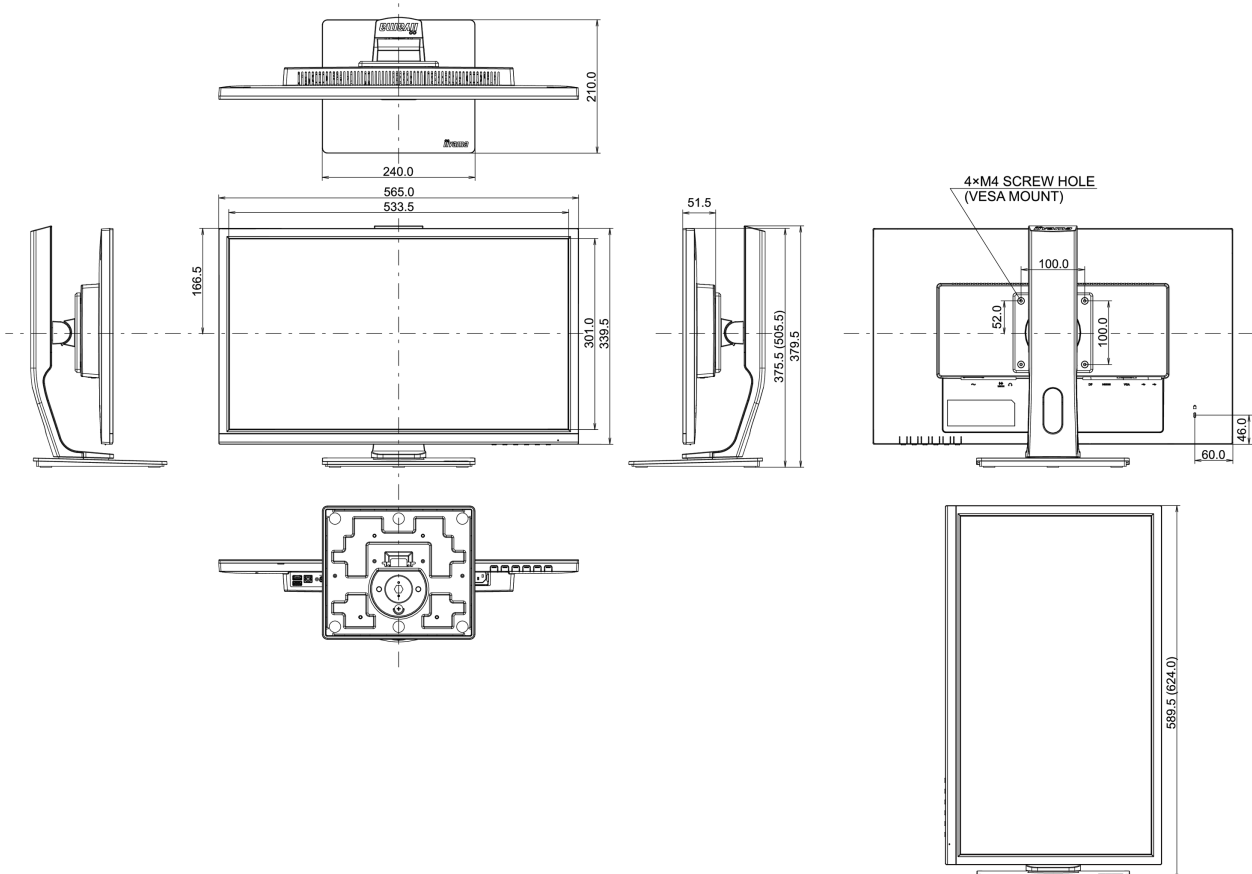

04 MECHANISME

Positieaanpassingen	hoogte, pivot (rotatie), draaien, kantelen
Hoogte-instelling	130mm
Rotatie	90°
Draaibare voet	90°; 45° links; 45° rechts
Kantelhoek	22° omhoog; 5° omlaag
VESA montage	100 x 100mm

REACH SVHC	meer dan 0.1%: Lood
------------	---------------------

08 AFMETINGEN / GEWICHT

Product afmetingen B x H x D	565.5 x 375.5 (505.5) x 210mm
Gewicht (zonder doos)	5.1kg
EAN code	4948570117376

Alle handelsmerken zijn geregistreerd. Gegevens onder voorbehoud van zetfouten. Specificaties kunnen vooraf en zonder opgaaf van reden gewijzigd worden. Alle LCD-panels vallen onder ISO-9241-307:2008 inzake pixelfouten.