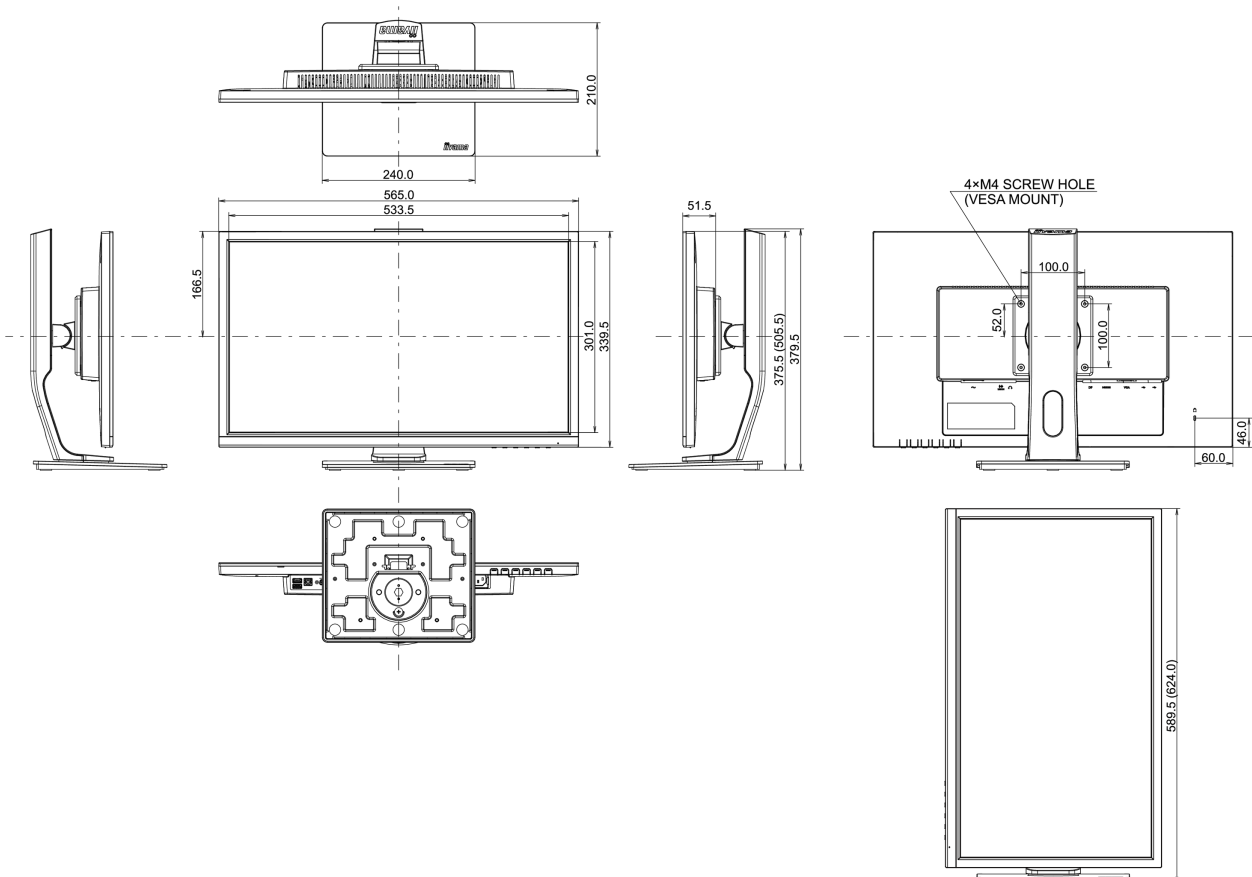

## 08 WYMIARY / WAGA

**Wymiary produktu szer. x wys. x gł.** 565.5 x 375.5 (505.5) x 210mm

**Waga (bez pudła)** 5.1kg

**Kod EAN** 4948570117376

*Wszystkie znaki towarowe zastrzeżone. Pomyłki i wprowadzanie zmian zastrzeżone. Specyfikacje produktów mogą ulec zmianie bez wcześniejszego zawiadomienia. Wszystkie monitory LCD iiyama są zgodne z normą ISO-9241-307:2008 określającą liczbę i rodzaj defektów matrycy.*