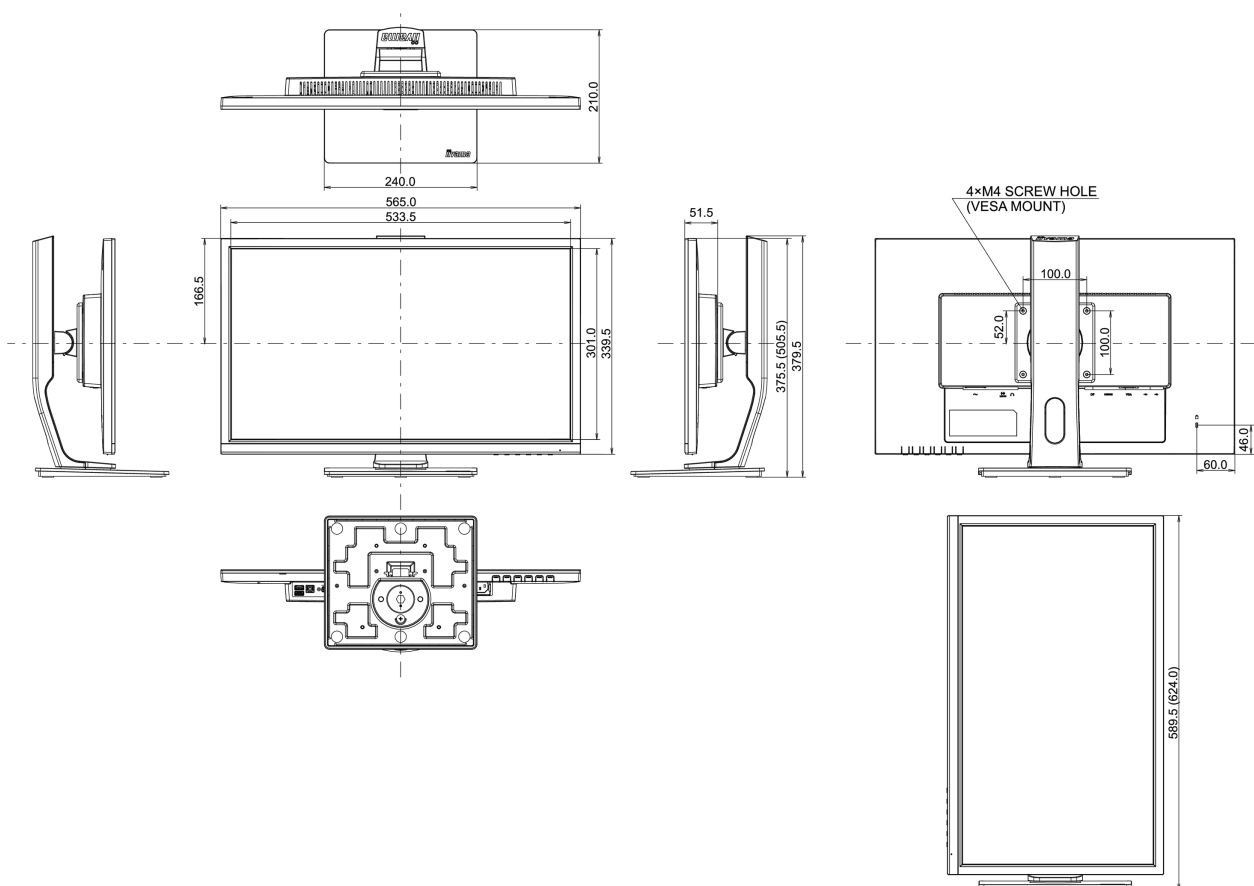

04 МЕХАНИЧЕСКИЕ ХАРАКТЕРИСТИКИ

Эргономика	высота, вращение экрана, вращение подставки, наклон
Настройка высоты (HAS)	130мм
Вращение экрана (PIVOT)	90°
Вращение подставки (Swivel)	90°; 45° лево; 45° право
Угол наклона экрана	22° вверх; 5° вниз
Крепление VESA	100 x 100mm

05 6.АКСЕССУАРЫ

Кабели	Питание, USB, HDMI
Прочее	Краткое руководство по началу работы, Руководство по безопасности

06 POWER-MANAGEMENT

Блок питания	внутренний
Питание	AC 100 - 240V, 50/60Гц
Потребляемая мощность	18W стандарт, 0.5W ожидание, 0.5W отключено

08 РАЗМЕР / ВЕС

Размер продукта Ш x В x Г	565.5 x 375.5 (505.5) x 210мм
Вес (без упаковки)	5.1кг
EAN код	4948570117376

Все товарные знаки и торговые марки являются собственностью их владельцев и они защищены. Ошибки и изменения допускаются. Спецификации могут быть изменены без уведомления. Все LCD мониторы соответствуют стандарту ISO-9241-307:2008 по политике битых пикселей.