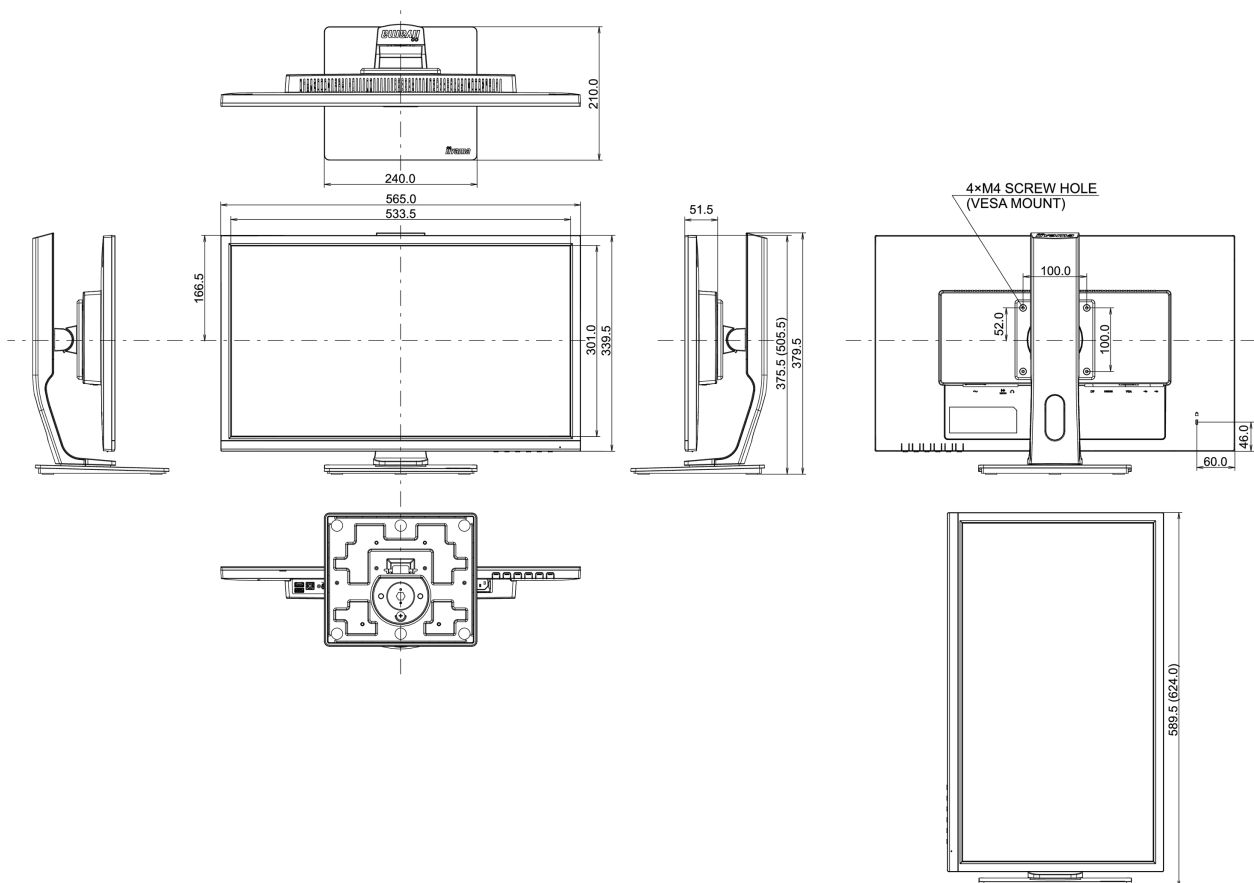

04 МЕХАНИЧЕСКИЕ ХАРАКТЕРИСТИКИ

Эргономика	высота, вращение экрана, вращение подставки, наклон
Настройка высоты (HAS)	130мм
Вращение экрана (PIVOT)	90°
Вращение подставки (Swivel)	90°; 45° лево; 45° право
Угол наклона экрана	22° вверх; 5° вниз
Крепление VESA	100 x 100мм

05 6.АКСЕССУАРЫ

Кабели	Питание, USB, HDMI
Прочее	Краткое руководство по началу работы, Руководство по безопасности

06 POWER-MANAGEMENT

Блок питания	внутренний
Питание	AC 100 - 240V, 50/60Гц
Потребляемая мощность	18W стандарт, 0.5W ожидание, 0.5W отключено

08 РАЗМЕР / ВЕС

Размер продукта Ш x В x Г	565.5 x 375.5 (505.5) x 210мм
Вес (без упаковки)	5.1кг
EAN код	4948570117376

Все товарные знаки и торговые марки являются собственностью их владельцев и они защищены. Ошибки и изменения допускаются. Спецификации могут быть изменены без уведомления. Все LCD мониторы соответствуют стандарту ISO-9241-307:2008 по политике битых пикселей.