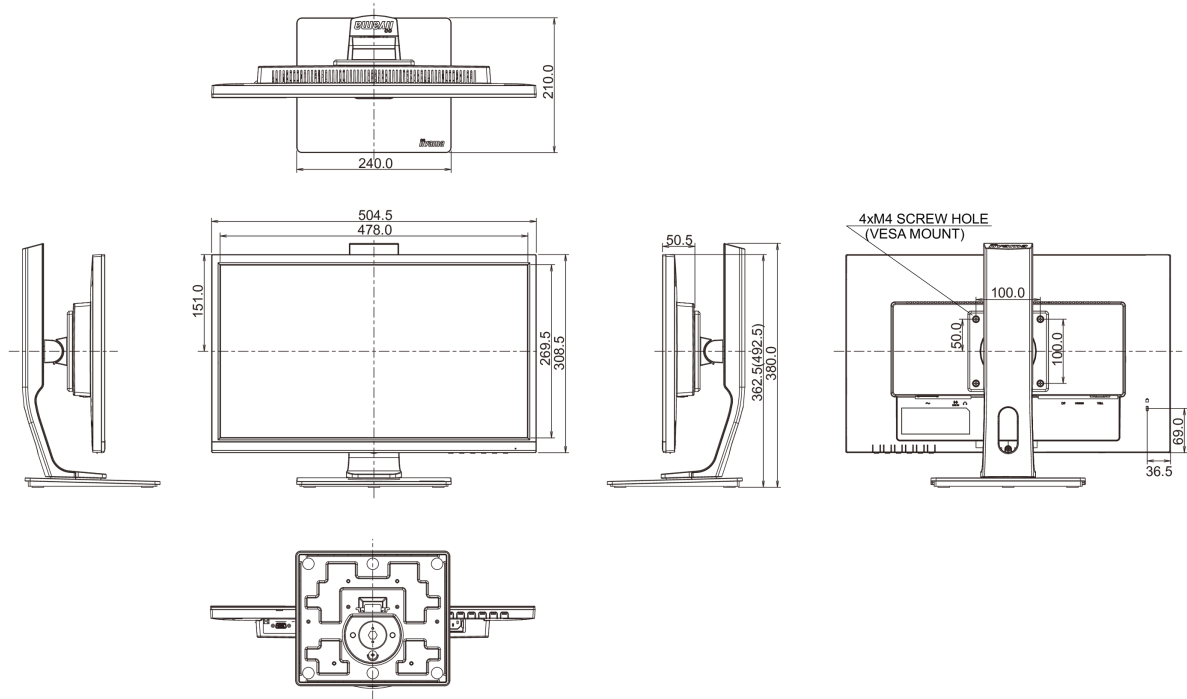

04 MECHANISME

Positieaanpassingen	hoogte, pivot (rotatie), draaien, kantelen
Hoogte-instelling	130mm
Rotatie	90°
Draaibare voet	90°; 45° links; 45° rechts
Kantelhoek	22° omhoog; 5° omlaag
VESA montage	100 x 100mm

08 AFMETINGEN / GEWICHT

Product afmetingen B x H x D	504.5 x 362.5 (492.5) x 210mm
Doos afmetingen B x H x D	685 x 190 x 419mm
Gewicht (zonder doos)	4.7kg
EAN code	4948570117314

Alle handelsmerken zijn geregistreerd. Gegevens onder voorbehoud van zetfouten. Specificaties kunnen vooraf en zonder opgave van reden gewijzigd worden. Alle LCD-panels vallen onder ISO-9241-307:2008 inzake pixelfouten.