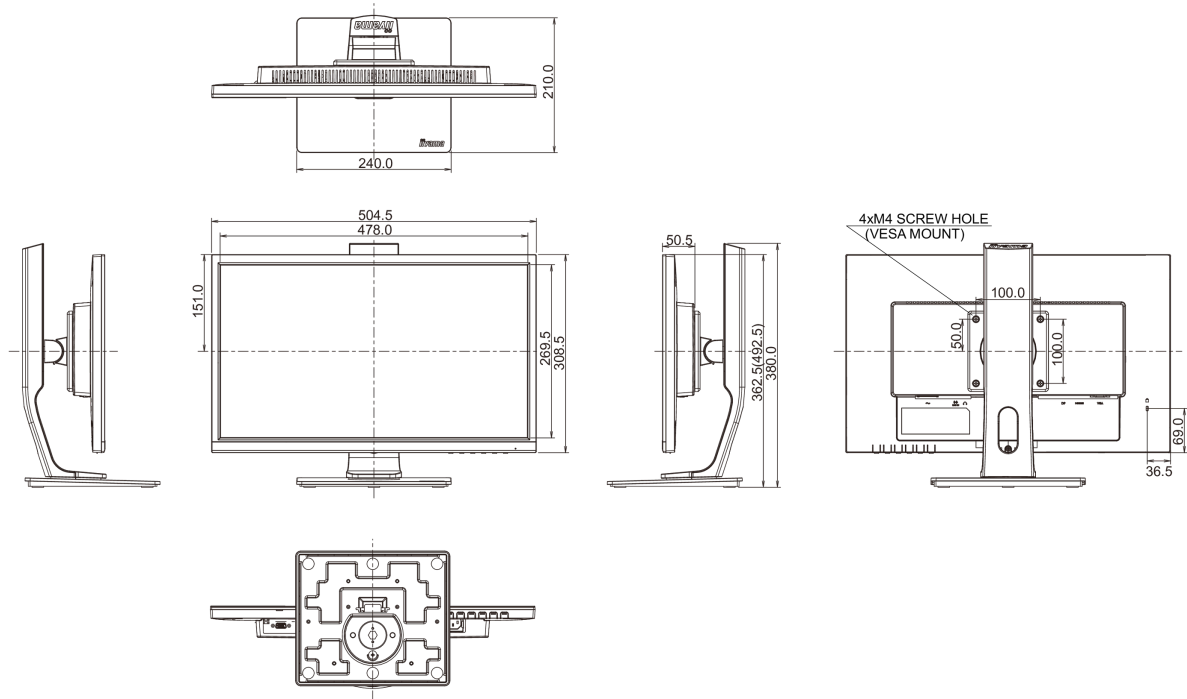

04 МЕХАНИЧЕСКИЕ ХАРАКТЕРИСТИКИ

Эргономика	высота, вращение экрана, вращение подставки, наклон
Настройка высоты (HAS)	130мм
Вращение экрана (PIVOT)	90°
Вращение подставки (Swivel)	90°; 45° лево; 45° право
Угол наклона экрана	22° вверх; 5° вниз
Крепление VESA	100 x 100мм

08 РАЗМЕР / ВЕС

Размер продукта Ш x В x Г	504.5 x 362.5 (492.5) x 210мм
Размер коробки Ш x В x Г	685 x 190 x 419мм
Вес (без упаковки)	4.7кг
EAN код	4948570117314

Все товарные знаки и торговые марки являются собственностью их владельцев и они защищены. Ошибки и изменения допускаются. Спецификации могут быть изменены без уведомления. Все LCD мониторы соответствуют стандарту ISO-9241-307:2008 по политике битых пикселей.