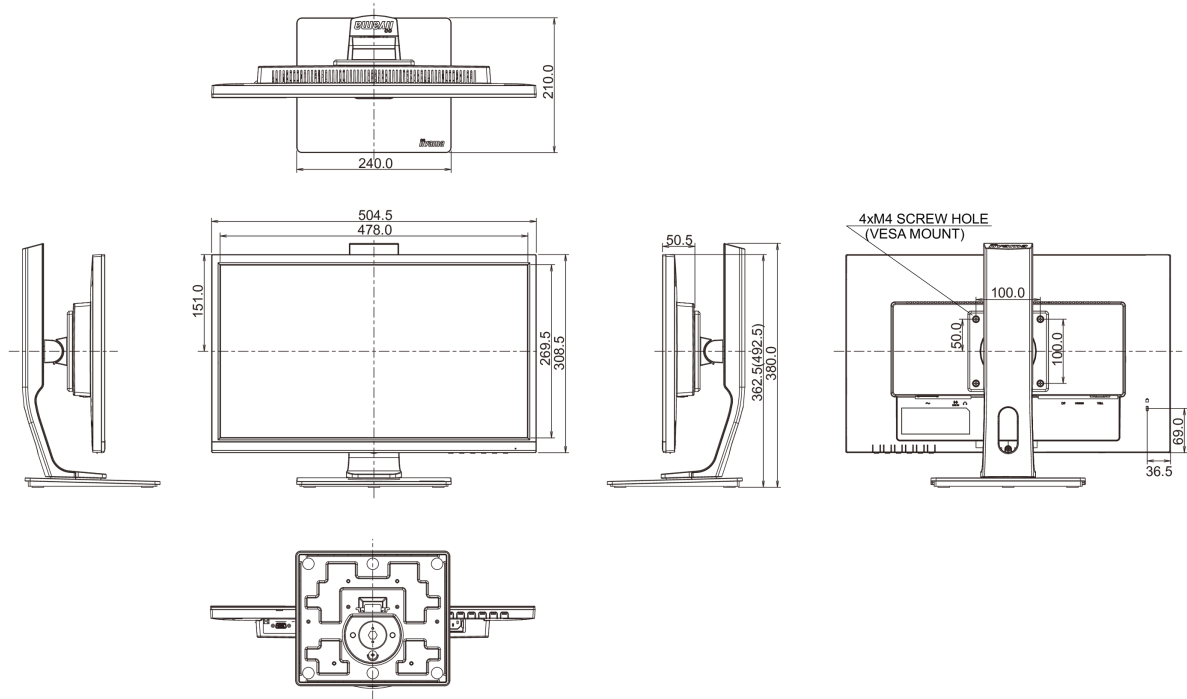

04 МЕХАНИЧЕСКИЕ ХАРАКТЕРИСТИКИ

Эргономика	высота, вращение экрана, вращение подставки, наклон
Настройка высоты (HAS)	130мм
Вращение экрана (PIVOT)	90°
Вращение подставки (Swivel)	90°; 45° лево; 45° право
Угол наклона экрана	22° вверх; 5° вниз
Крепление VESA	100 x 100mm

08 РАЗМЕР / ВЕС

Размер продукта Ш x В x Г	504.5 x 362.5 (492.5) x 210мм
Размер коробки Ш x В x Г	685 x 190 x 419мм
Вес (без упаковки)	4.7кг
EAN код	4948570117314

Все товарные знаки и торговые марки являются собственностью их владельцев и они защищены. Ошибки и изменения допускаются. Спецификации могут быть изменены без уведомления. Все LCD мониторы соответствуют стандарту ISO-9241-307:2008 по политике битых пикселей.