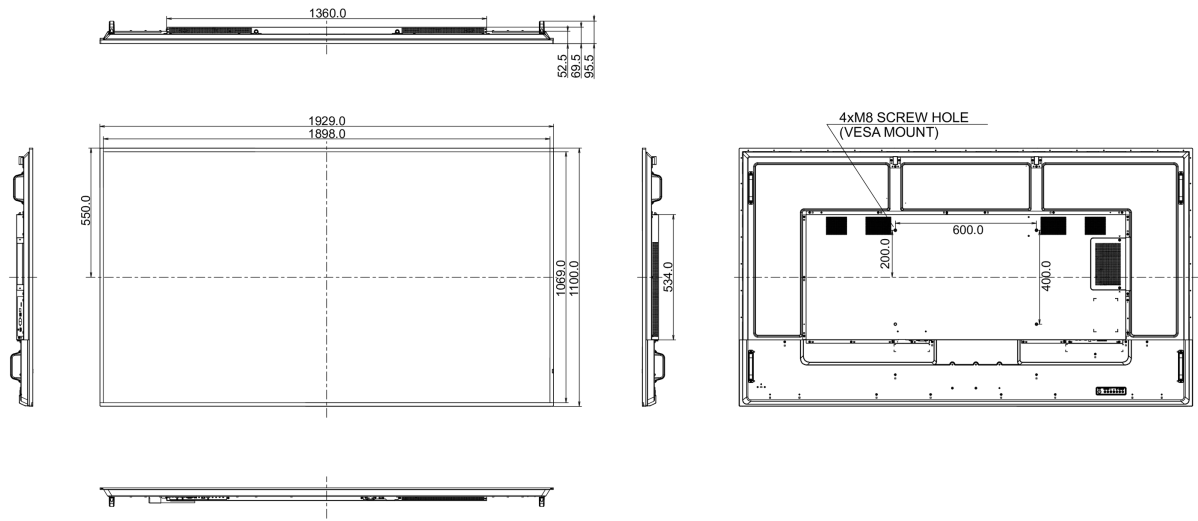

01 EKCRAN ÖZELLİKLERİ

Ekran Boyutu	85.6", 217cm
Diyagonal	217cm
Panel	IPS, matte finish, non-glare, haze 28%
Çözünürlük	3840 x 2160 @60Hz (8.3 MegaPixels 4K UHD)
En-Boy Oranı	16:9
Panel Parlaklığı	500 cd/m ²
Statik Kontrast	1200:1
Tepki süresi (GTG)	8ms
Görüntüleme Alanı	yatay/dikey: 178°/178°, sağ/sol: 89°/89°, yukarı/aşağı: 89°/89°
Yatay Sync	30 - 80kHz
Görüntülenebilir alan G x Y	1895 x 1066.9mm, 74.6 x 42"
Çerçeve genişliği (yanlar, üst, alt)	15.5mm, 15.5mm, 15.5mm
Piksel Aralığı	0.4935mm

07 GÜÇ YÖNETİMİ

Güç Kaynağı	AC 100 - 240V, 50/60Hz
Güç Tüketimi	444W tipik, 0.5W stand by, 0.5W off mode

08 ÖLÇÜLER / AĞIRLIK

Ürün boyutları G x Y x D	1929 x 1100 x 95.3mm
Kutu boyutları G x Y x D	2224 x 1427 x 373mm
Ağırlık (kutu hariç)	49.5kg
Ağırlık (kutu ile birlikte)	66.1kg
EAN kodu	4948570117482