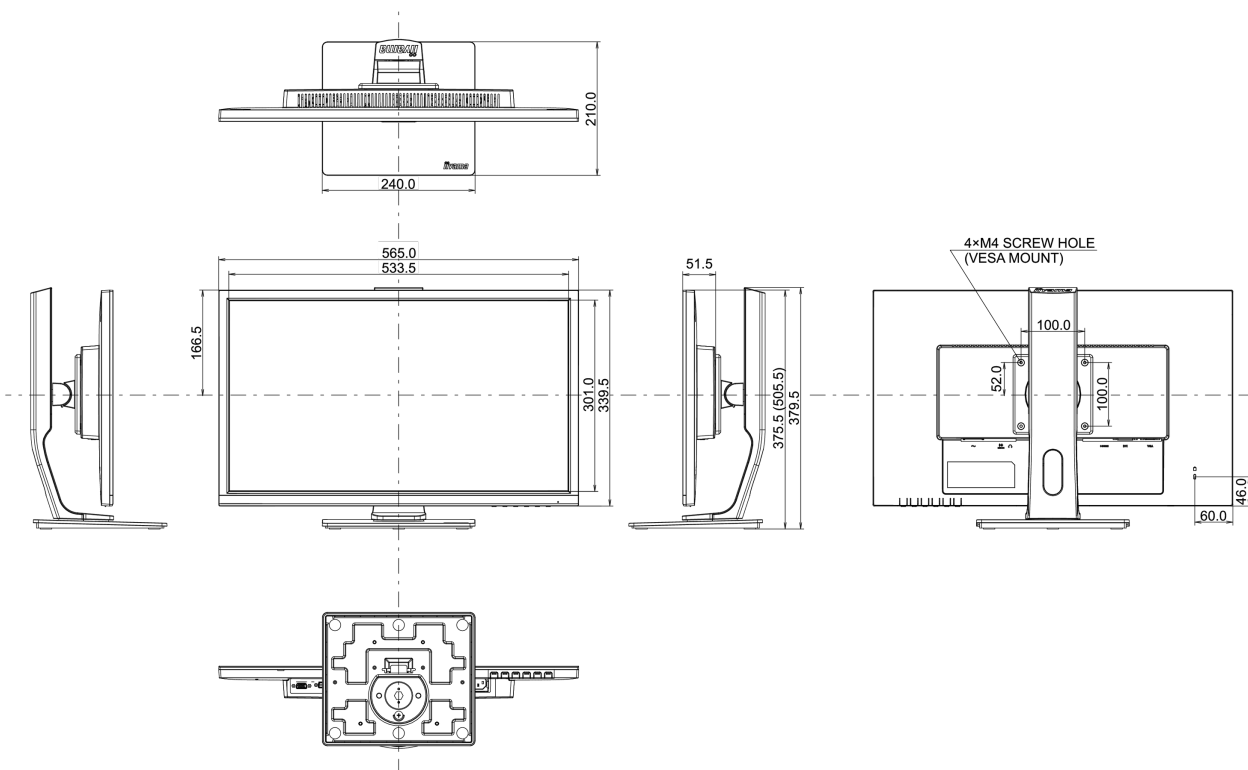

Диапазон температур хранения

- 20°C - 60°C

05 6.АКСЕССУАРЫ

Кабели

Питание, DVI, Audio

Прочее

Краткое руководство по началу работы, Руководство по безопасности

06 POWER-MANAGEMENT

Блок питания

внутренний

Питание

AC 100 - 240V, 50/60Гц

Потребляемая мощность

18W стандарт, 0.5W ожидание, 0.5W отключено

07 СТАНДАРТЫ

Сертификаты

TCO Certified, CE, TÜV-GS, EAC, PSE, RoHS support, ErP, ENERGY STAR®, WEEE, VCCI, REACH

Класс энергоэффективности

A+

REACH SVHC

свинца, превышает 0.1%

08 РАЗМЕР / ВЕС

Размер продукта Ш x В x Г

565 x 375.5 (505.5) x 210мм

Вес (без упаковки)

5.1кг

EAN код

4948570117543