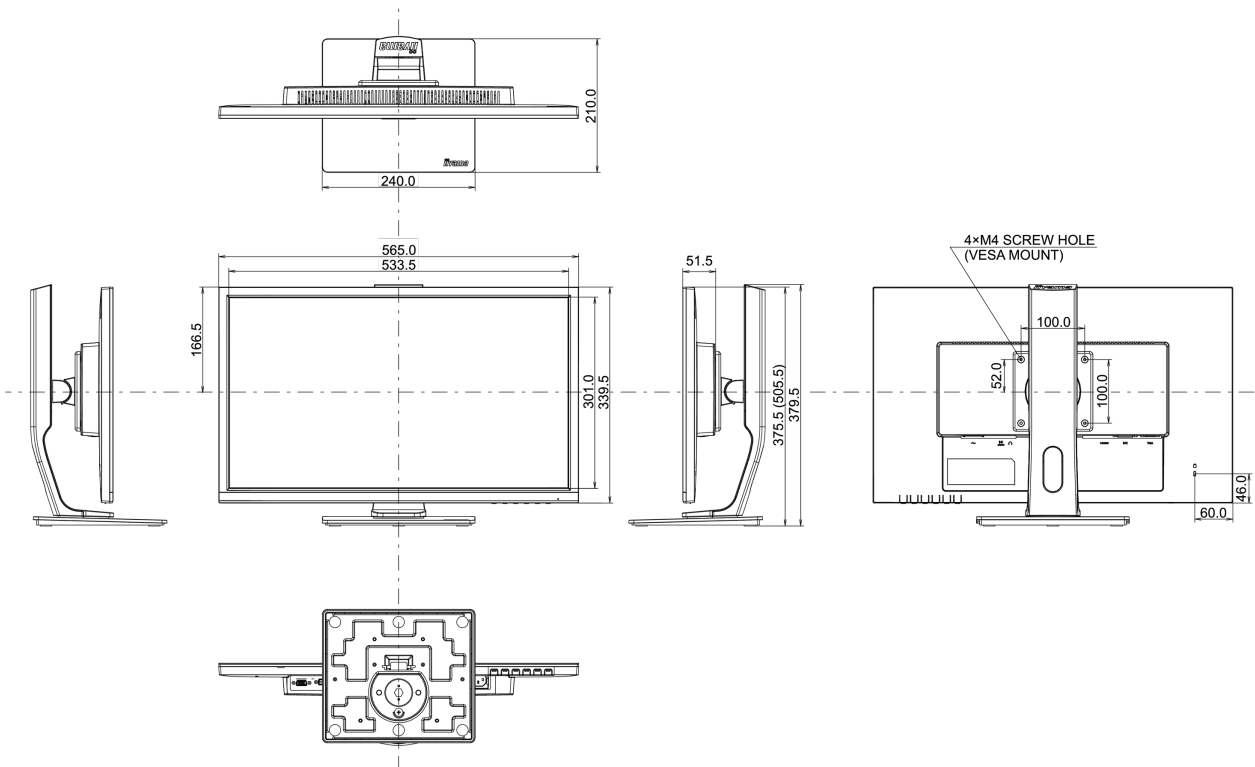

Диапазон температур хранения

- 20°C - 60°C

05 6.АКСЕССУАРЫ

Кабели

Питание, DVI, Audio

Прочее

Краткое руководство по началу работы, Руководство по безопасности

06 POWER-MANAGEMENT

Блок питания

внутренний

Питание

AC 100 - 240V, 50/60Гц

Потребляемая мощность

18W стандарт, 0.5W ожидание, 0.5W отключено

07 СТАНДАРТЫ

Сертификаты

TCO Certified, CE, TÜV-GS, EAC, PSE, RoHS support, ErP, ENERGY STAR®, WEEE, VCCI, REACH

Класс энергоэффективности

A+

REACH SVHC

свинца, превышает 0.1%

08 РАЗМЕР / ВЕС

Размер продукта Ш x В x Г

565 x 375.5 (505.5) x 210мм

Вес (без упаковки)

5.1кг

EAN код

4948570117543