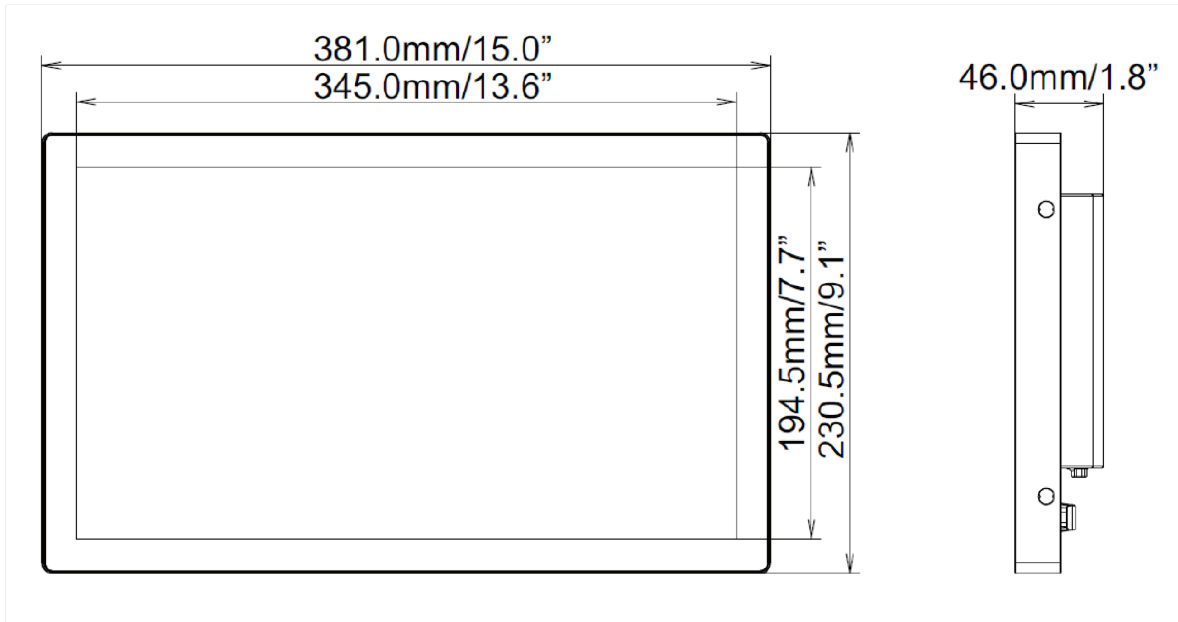

Все товарные знаки и торговые марки являются собственностью их владельцев и они защищены. Ошибки и изменения допускаются. Спецификации могут быть изменены без уведомления. Все LCD мониторы соответствуют стандарту ISO-9241-307:2008 по политике битых пикселей.

© Iiyama Corporation. All rights reserved