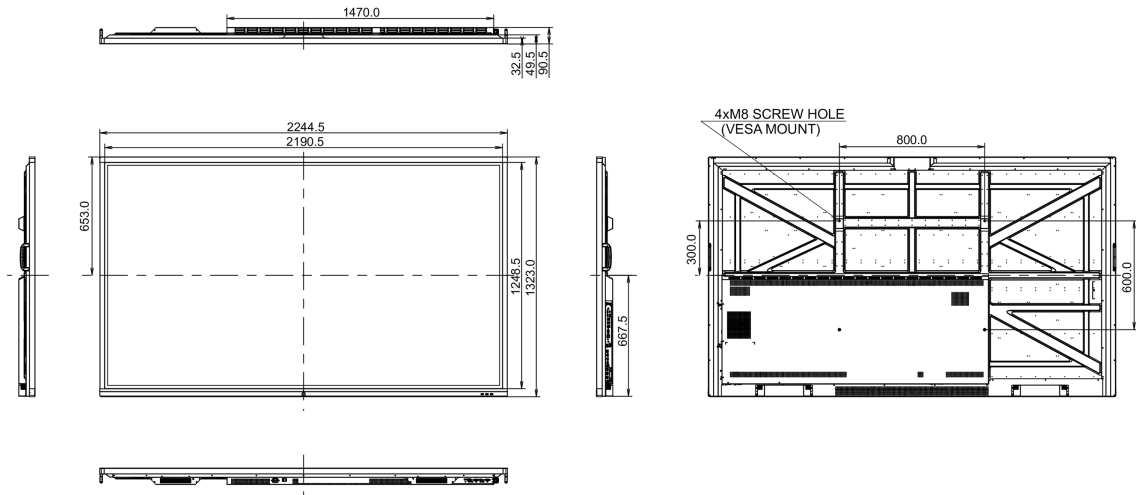

10 DIMENSIONS / POIDS

Dimensions produit L x H x P 2244.7 x 1323 x 90.5mm

Dimensions de la boîte L x H x P 2483 x 1493 x 376mm

Poids (sans boîte) 101.5kg

Poids (avec boîte) 138.75kg

Code EAN 4948570117772

Toutes les marques nommées sur ce site sont des marques déposées. iiyama ne pourra être tenu responsable d'éventuelles erreurs ou omissions contenues sur ce site. Tous les écrans LCD iiyama sont conformes à la norme ISO-9241-307:2008 pour ce qui concerne les défauts de pixel.

© IIYAMA CORPORATION. ALL RIGHTS RESERVED