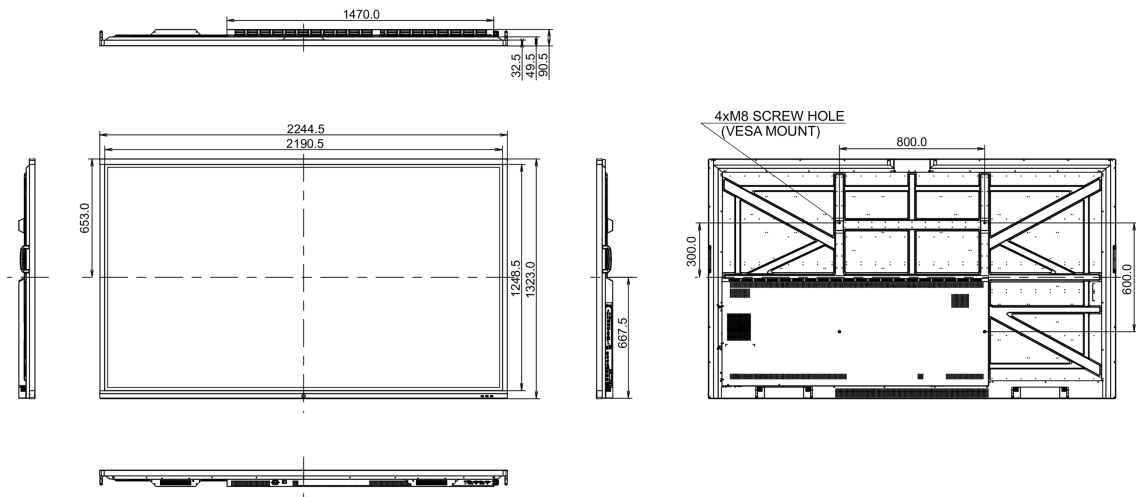

## 10 AFMETINGEN / GEWICHT

Product afmetingen B x H x D	2244.7 x 1323 x 90.5mm
Doos afmetingen B x H x D	2483 x 1493 x 376mm
Gewicht (zonder doos)	101.5kg
Gewicht (inclusief doos)	138.75kg
EAN code	4948570117772