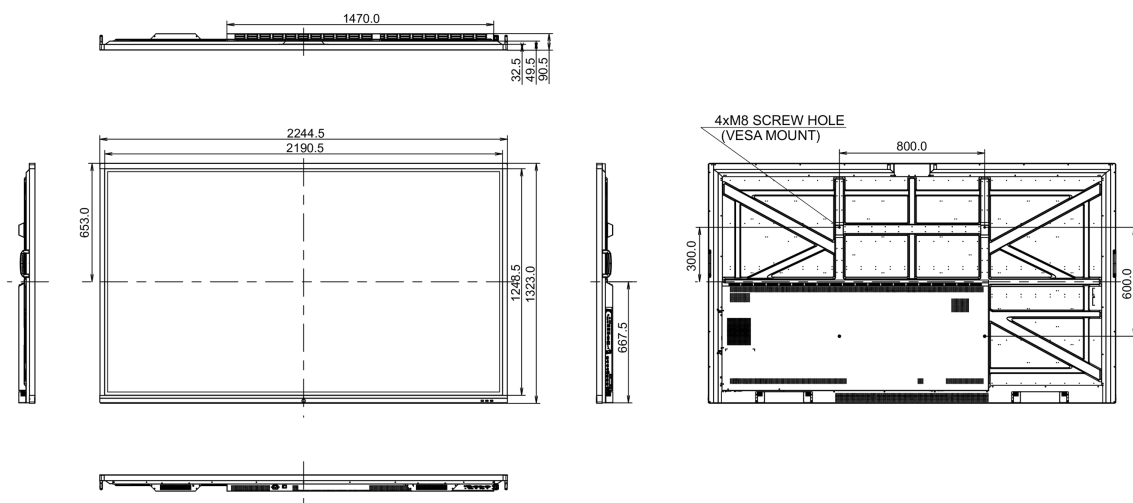

10 РАЗМЕР / ВЕС

Размер продукта Ш x В x Г	2244.7 x 1323 x 90.5мм
Размер коробки Ш x В x Г	2483 x 1493 x 376мм
Вес (без упаковки)	101.5кг
Вес (с упаковкой)	138.75кг
EAN код	4948570117772

Все товарные знаки и торговые марки являются собственностью их владельцев и они защищены. Ошибки и изменения допускаются. Спецификации могут быть изменены без уведомления. Все LCD мониторы соответствуют стандарту ISO-9241-307:2008 по политике битых пикселей.