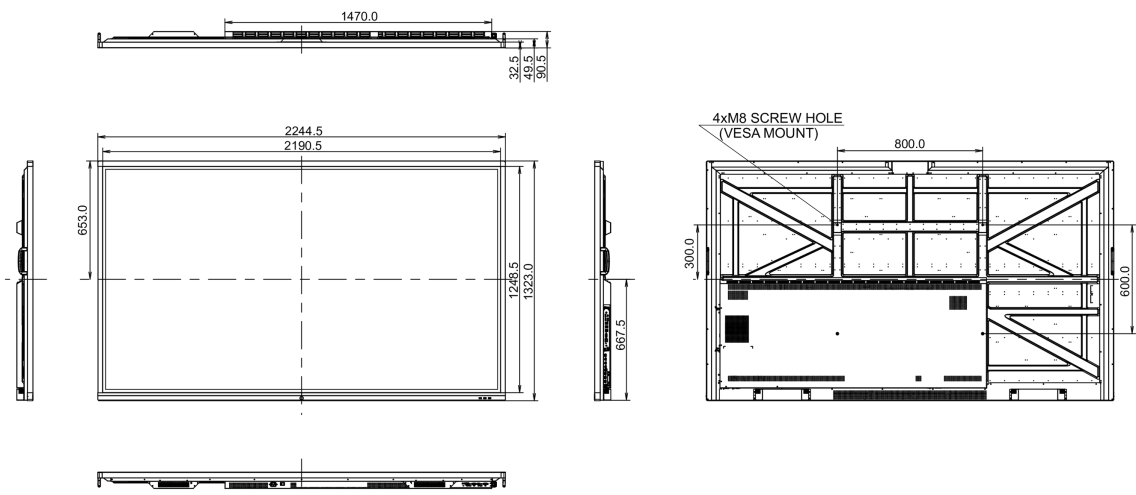

09 UDRŽITELNOST

Předpisy	CB, CE, TÜV-Bauart, EAC, RoHS support, ErP, WEEE, REACH
REACH SVHC	nad 0.1% olova

10 ROZMĚRY / HMOTNOST

Rozměry výrobku Š x V x D	2244.7 x 1323 x 90.5mm
Rozměry balení Š x V x D	2483 x 1493 x 376mm
Váha (bez balení)	101.5kg
Váha (s balením)	138.75kg
EAN code	4948570117772