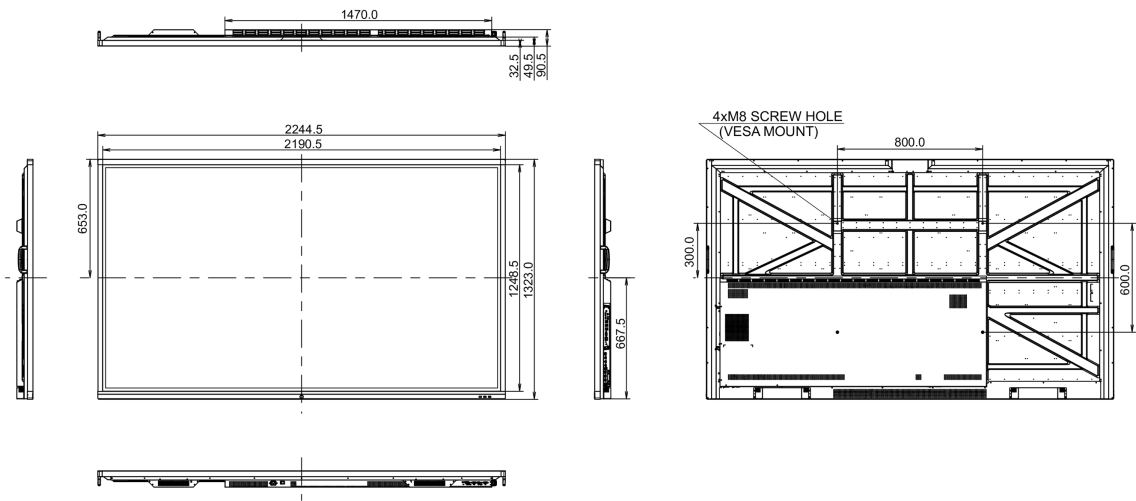

## 10 DIMENSIONES / PESO

Producto dimensiones W x H x D 2244.7 x 1323 x 90.5mm

Dimensiones de la caja (ancho x alto x fondo) 2483 x 1493 x 376mm

Peso (sin caja) 101.5kg

Peso (con caja) 138.75kg

Código EAN 4948570117772