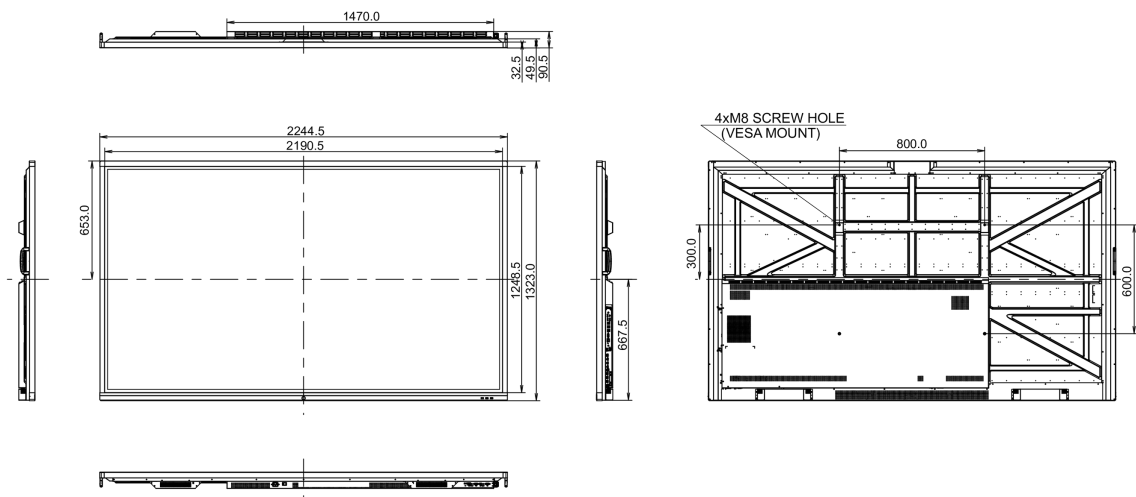

10 DIMENSIONS / POIDS

Dimensions produit L x H x P 2244.7 x 1323 x 90.5mm

Dimensions de la boîte L x H x P 2483 x 1493 x 376mm

Poids (sans boîte) 101.5kg

Poids (avec boîte) 138.75kg

Code EAN 4948570117772

Toutes les marques nommées sur ce site sont des marques déposées. iiyama ne pourra être tenu responsable d'éventuelles erreurs ou omissions contenues sur ce site. Tous les écrans LCD iiyama sont conformes à la norme ISO-9241-307:2008 pour ce qui concerne les défauts de pixel.

© IIYAMA CORPORATION. ALL RIGHTS RESERVED