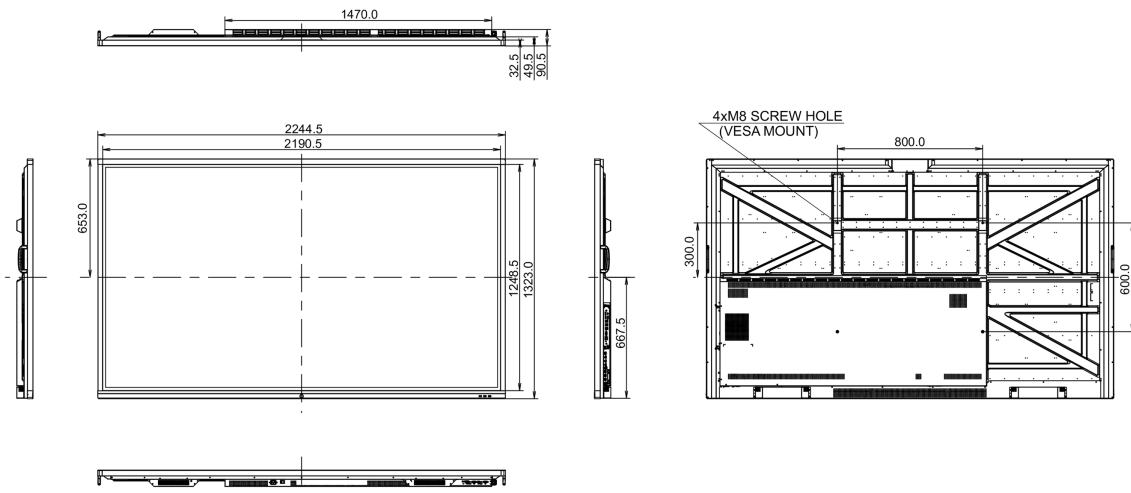

## 10 DIMENSIONI / PESO

Prodotti dimensioni L x H x P 2244.7 x 1323 x 90.5mm

Box dimensioni L x H x P 2483 x 1493 x 376mm

Peso (netto) 101.5kg

Peso (lordo) 138.75kg

EAN code 4948570117772

*Tutti i marchi e i marchi registrati citati. E & O E. Specifiche soggette a modifiche senza preavviso. Tutti i display LCD è conforme alla norma ISO-9241-307:2008 in connessione con difetti dei pixel.*