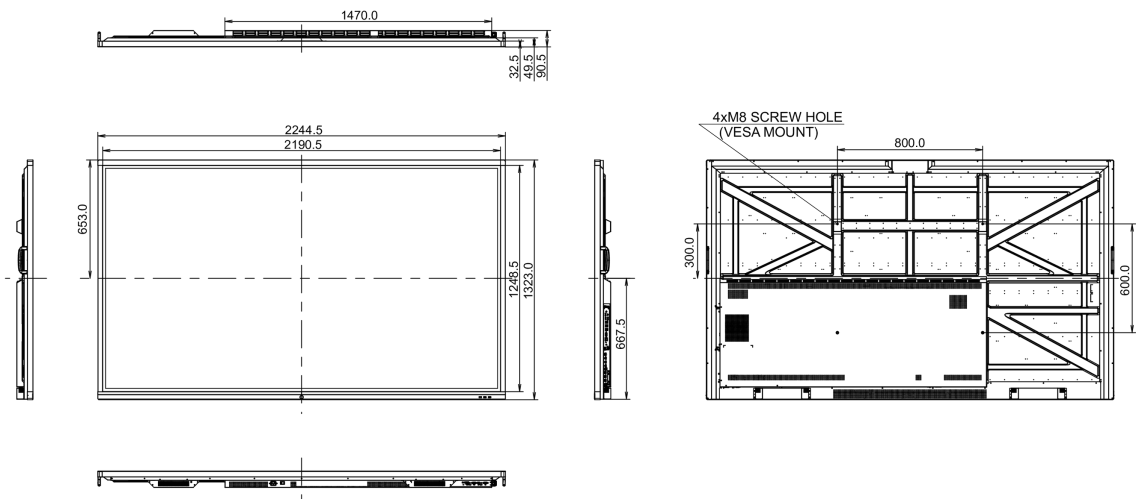

## 09 ÖLÇÜLER / AĞIRLIK

Ürün boyutları G x Y x D 2244.7 x 1323 x 90.5mm

Kutu boyutları G x Y x D 2483 x 1493 x 376mm

Ağırlık (kutu hariç) 101.5kg

Ağırlık (kutu ile birlikte) 138.75kg

EAN kodu 4948570117772