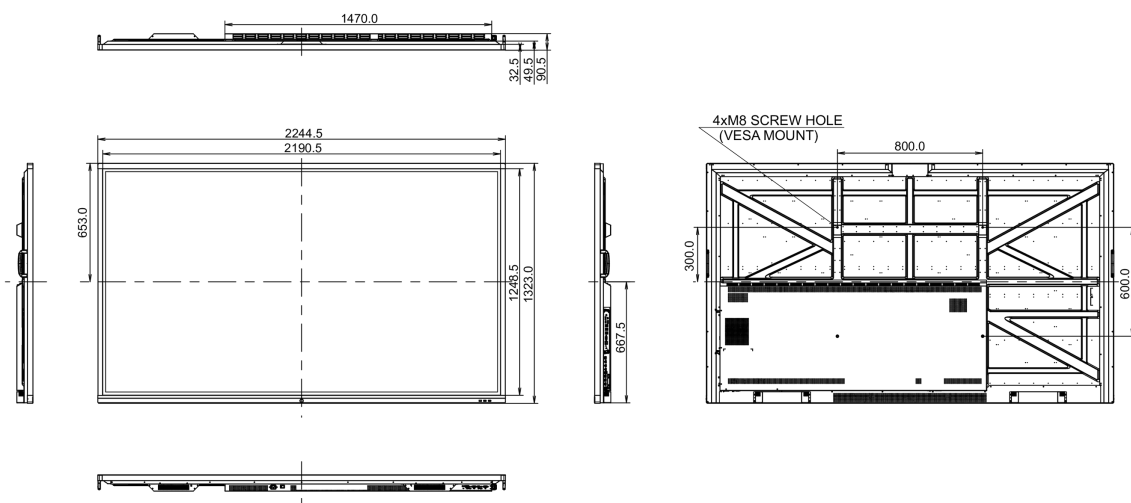

10 РАЗМЕР / ВЕС

Размер продукта Ш x В x Г	2244.7 x 1323 x 90.5мм
Размер коробки Ш x В x Г	2483 x 1493 x 376мм
Вес (без упаковки)	101.5кг
Вес (с упаковкой)	138.75кг
EAN код	4948570117772

Все товарные знаки и торговые марки являются собственностью их владельцев и они защищены. Ошибки и изменения допускаются. Спецификации могут быть изменены без уведомления. Все LCD мониторы соответствуют стандарту ISO-9241-307:2008 по политике битых пикселей.