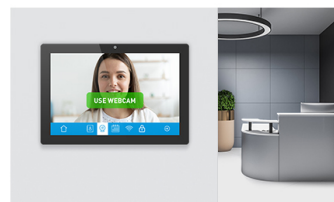

Die Power-over-Ethernet-Technologie (PoE) ermöglicht sowohl die Datenverbindung als auch die Stromversorgung über ein einziges Kabel, dadurch wird die Installation sehr vereinfacht. Dazu kann das Gerät im Quer-, Hoch- oder Face-up Format betrieben werden. Zusammen mit der eingebauten Kamera, den Lautsprechern sowie Mikrofon bietet es grenzenlose, interaktive Installationsmöglichkeiten.

Eingebaute Kamera, Mikrofon & Lautsprecher

Eine perfekten Wahl für halb- oder vollautomatische Empfangslösungen, mit denen Unternehmen den Besucherverkehr direkt von der Rezeption verfolgen und verwalten können, ohne dass die Sicherheit der Mitarbeiter, Besucher und Unternehmensressourcen beeinträchtigt wird.