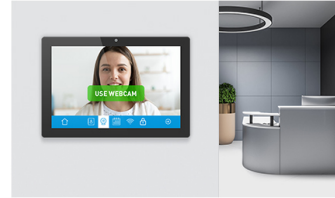

10.1" Android ve PoE Teknolojisine Sahip Full HD PCAP 10pt Dokunmatik Ekran

ProLite TW1023ASC-B1P dokunmatik panel PC, perakende satış, bilgi masaları veya konaklama uygulamaları gibi yüksek kullanımlı ortamlar için mükemmel bir seçimdir.

Power over Ethernet teknolojisi (PoE), tüm kurulumları basitleştirerek tek bir kabloyla hem veri bağlantısı hem de güç sağlamaya olanak tanır. Bu monitör yatay, dikey veya yüz yukarı yönde çalışabilir. Dahili kamera ve hoparlörlerle birlikte sınırsız ve etkileşimli kurulum olanakları sunar.

Dahili web kamerası & hoparlör

Ekranı, yarı veya tam otomatik resepsiyon çözümleri için mükemmel bir çözüm haline getirmek, işletmelerin, personelinizin, ziyaretçilerinizin ve şirket varlıklarınızın güvenliğinden ve güvenliğinden ödün vermeden ön büro lobisindeki ziyaretçi trafiğini izlemesine ve yönetmesine olanak tanır.