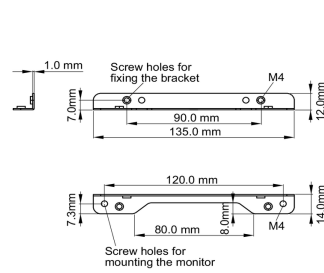

02 AFMETINGEN / GEWICHT

■ ProLite TF1015MC

<Bracket A>

<Bracket B>

■ ProLite TF1515MC / ProLite TF2415MC

<Bracket A>

<Bracket B>

Alle handelsmerken zijn geregistreerd. Gegevens onder voorbehoud van zetfouten. Specificaties kunnen vooraf en zonder opgave van reden gewijzigd worden. Alle LCD-panelen vallen onder ISO-9241-307:2008 inzake pixelfouten.