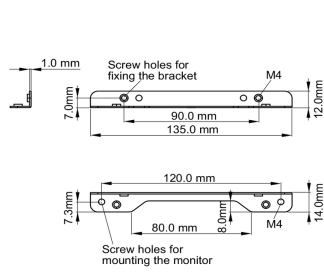

Montageset voor inbouwapparatuur

Deze montageset is geschikt voor de volgende iiyama-modellen: TF1015MC, TF1515MC, TF2415MC.

01 TECHNISCHE SPECIFICATIES

Type mounting bracket

■ ProLite TF1015MC

■ ProLite TF1515MC / ProLite TF2415MC

02 AFMETINGEN / GEWICHT

■ ProLite TF1015MC

<Bracket A>

<Bracket B>

■ ProLite TF1515MC / ProLite TF2415MC

<Bracket A>

<Bracket B>

Alle handelsmerken zijn geregistreerd. Gegevens onder voorbehoud van zetfouten. Specificaties kunnen vooraf en zonder opgave van reden gewijzigd worden. Alle LCD-panelen vallen onder ISO-9241-307:2008 inzake pixelfouten.