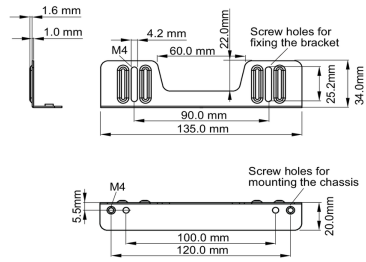

Montageset voor inbouwapparatuur

Deze montageset is geschikt voor de volgende iiyama-modellen: TF1015MC, TF1515MC, TF2415MC.

01 TECHNISCHE SPECIFICATIES

Type mounting bracket

■ ProLite TF1015MC

■ ProLite TF1515MC / ProLite TF2415MC

02 AFMETINGEN / GEWICHT

■ ProLite TF1015MC

<Bracket A>

<Bracket B>

■ ProLite TF1515MC / ProLite TF2415MC

<Bracket A>

<Bracket B>

Alle handelsmerken zijn geregistreerd. Gegevens onder voorbehoud van zetfouten. Specificaties kunnen vooraf en zonder opgave van reden gewijzigd worden. Alle LCD-panelen vallen onder ISO-9241-307:2008 inzake pixelfouten.