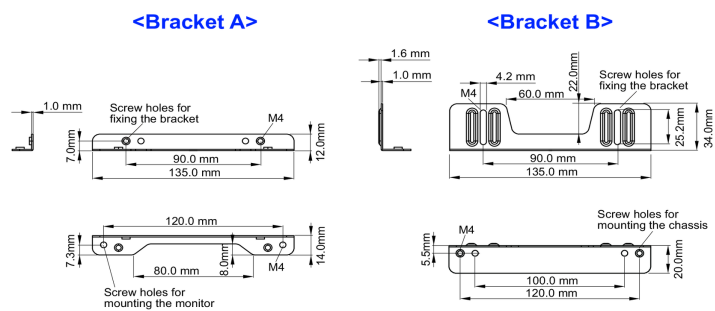

Montageset voor inbouwapparatuur

Deze montageset is geschikt voor de volgende iiyama-modellen: TF1015MC, TF1515MC, TF2415MC.

01 TECHNISCHE SPECIFICATIES

Type mounting bracket

■ ProLite TF1015MC

■ ProLite TF1515MC / ProLite TF2415MC

02 AFMETINGEN / GEWICHT

■ ProLite TF1015MC

<Bracket A>

<Bracket B>

■ ProLite TF1515MC / ProLite TF2415MC

<Bracket A>

<Bracket B>

Alle handelsmerken zijn geregistreerd. Gegevens onder voorbehoud van zetfouten. Specificaties kunnen vooraf en zonder opgave van reden gewijzigd worden. Alle LCD-panelen vallen onder ISO-9241-307:2008 inzake pixelfouten.