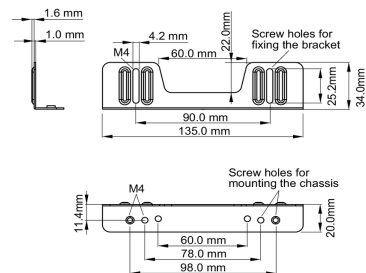

02 AFMETINGEN / GEWICHT

■ ProLite TF1015MC

<Bracket A>

<Bracket B>

■ ProLite TF1515MC / ProLite TF2415MC

<Bracket A>

<Bracket B>

Alle handelsmerken zijn geregistreerd. Gegevens onder voorbehoud van zetfouten. Specificaties kunnen vooraf en zonder opgave van reden gewijzigd worden. Alle LCD-panelen vallen onder ISO-9241-307:2008 inzake pixelfouten.