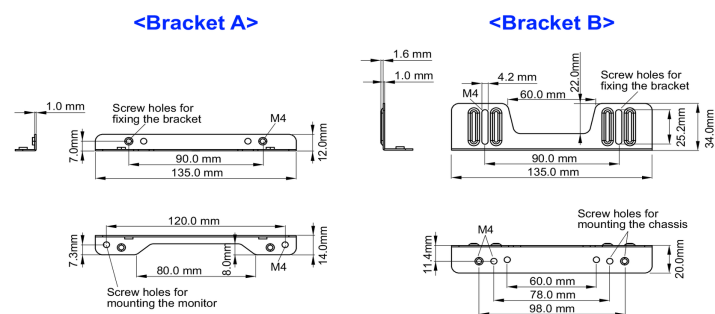

Montageset voor inbouwapparatuur

Deze montageset is geschikt voor de volgende iiyama-modellen: TF1015MC, TF1515MC, TF2415MC.

01 TECHNISCHE SPECIFICATIES

Type mounting bracket

■ ProLite TF1015MC

■ ProLite TF1515MC / ProLite TF2415MC

02 AFMETINGEN / GEWICHT

■ ProLite TF1015MC

<Bracket A>

<Bracket B>

■ ProLite TF1515MC / ProLite TF2415MC

<Bracket A>

<Bracket B>

Alle handelsmerken zijn geregistreerd. Gegevens onder voorbehoud van zetfouten. Specificaties kunnen vooraf en zonder opgave van reden gewijzigd worden. Alle LCD-panelen vallen onder ISO-9241-307:2008 inzake pixelfouten.