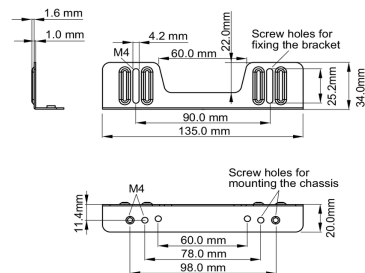

### 02 ПА3МЕР / BEC

■ ProLite TF1015MC

<Bracket A>

<Bracket B>

■ ProLite TF1515MC / ProLite TF2415MC

<Bracket A>

<Bracket B>

Все товарные знаки и торговые марки являются собственностью их владельцев и они защищены. Ошибки и изменения допускаются. Спецификации могут быть изменены без уведомления. Все LCD мониторы соответствуют стандарту ISO-9241-307:2008 по политике битых пикселей.