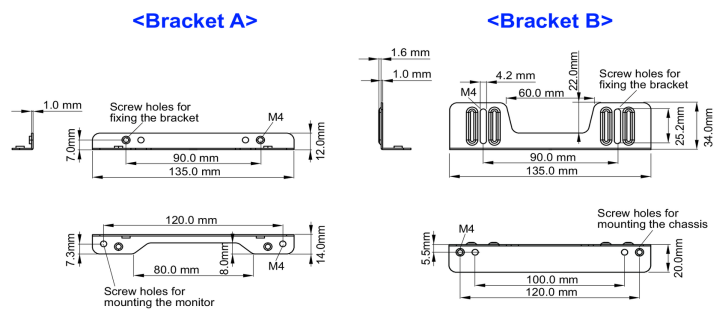

Sada montážního držáku pro dotykové obrazovky iiyama TFxx15MC s otevřeným rámem.

Toto řešení je kompatibilní s následujícími modely iiyama: TF1015MC, TF1515MC, TF2415MC.

01 SPECIFIKACE

Type mounting bracket

■ ProLite TF1015MC

■ ProLite TF1515MC / ProLite TF2415MC

02 ROZMĚRY / HMOTNOST

■ ProLite TF1015MC

<Bracket A>

<Bracket B>

■ ProLite TF1515MC / ProLite TF2415MC

<Bracket A>