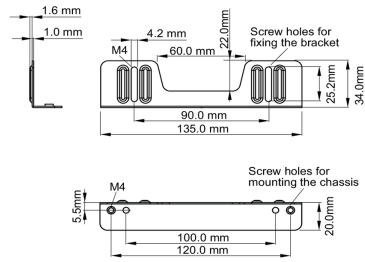

■ ProLite TF1015MC

■ ProLite TF1515MC / ProLite TF2415MC

02 ROZMĚRY / HMOTNOST

■ ProLite TF1015MC

<Bracket A>

<Bracket B>

■ ProLite TF1515MC / ProLite TF2415MC

<Bracket A>