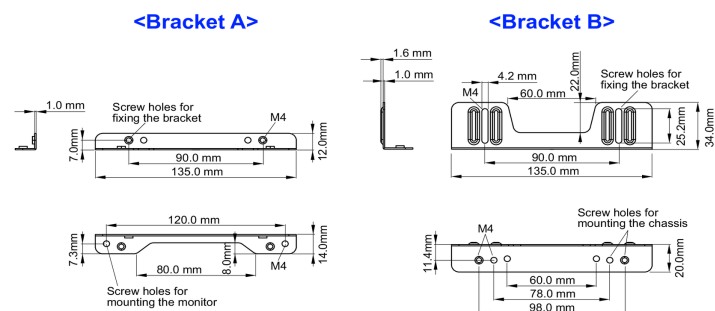

Sada montážního držáku pro dotykové obrazovky iiyama TFxx15MC s otevřeným rámem.

Toto řešení je kompatibilní s následujícími modely iiyama: TF1015MC, TF1515MC, TF2415MC.

01 SPECIFIKACE

Type mounting bracket

■ ProLite TF1015MC

■ ProLite TF1515MC / ProLite TF2415MC

02 ROZMĚRY / HMOTNOST

■ ProLite TF1015MC

<Bracket A>

<Bracket B>

■ ProLite TF1515MC / ProLite TF2415MC

<Bracket A>