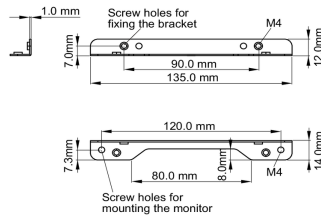

■ ProLite TF1015MC

■ ProLite TF1515MC / ProLite TF2415MC

02 ROZMĚRY / HMOTNOST

■ ProLite TF1015MC

<Bracket A>

<Bracket B>

■ ProLite TF1515MC / ProLite TF2415MC

<Bracket A>