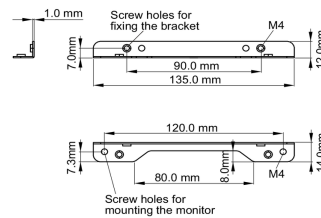

■ ProLite TF1015MC

■ ProLite TF1515MC / ProLite TF2415MC

02 ROZMĚRY / HMOTNOST

■ ProLite TF1015MC

<Bracket A>

<Bracket B>

■ ProLite TF1515MC / ProLite TF2415MC

<Bracket A>