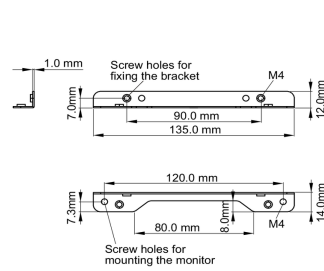

Befestigungswinkel-Kit für Einbaugeräte

Geeignet für folgende Monitore: TF1015MC,TF1515MC,TF2415MC.

01 TECHNISCHE SPEZIFIKATION

Typ Befestigungswinkel

■ ProLite TF1015MC

■ ProLite TF1515MC / ProLite TF2415MC

02 ABMESSUNGEN / GEWICHT

■ ProLite TF1015MC

<Bracket A>

<Bracket B>

■ ProLite TF1515MC / ProLite TF2415MC

<Bracket A>

<Bracket B>

Alle Warenzeichen sind eingetragene Handelsmarken. Irrtum und Änderungen in den Spezifikationen vorbehalten. Alle LCD's erfüllen die ISO-9241-307:2008 Pixelfehlerklasse.