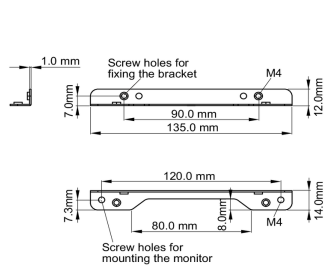

Befestigungswinkel-Kit für Einbaugeräte

Geeignet für folgende Monitore: TF1015MC,TF1515MC,TF2415MC.

01 TECHNISCHE SPEZIFIKATION

Typ Befestigungswinkel

■ ProLite TF1015MC

■ ProLite TF1515MC / ProLite TF2415MC

02 ABMESSUNGEN / GEWICHT

■ ProLite TF1015MC

<Bracket A>

<Bracket B>

■ ProLite TF1515MC / ProLite TF2415MC

<Bracket A>

<Bracket B>

Alle Warenzeichen sind eingetragene Handelsmarken. Irrtum und Änderungen in den Spezifikationen vorbehalten. Alle LCD's erfüllen die ISO-9241-307:2008 Pixelfehlerklasse.