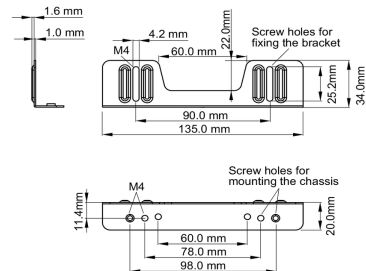

Befestigungswinkel-Kit für Einbaugeräte

Geeignet für folgende Monitore: TF1015MC,TF1515MC,TF2415MC.

01 TECHNISCHE SPEZIFIKATION

Typ Befestigungswinkel

■ ProLite TF1015MC

■ ProLite TF1515MC / ProLite TF2415MC

02 ABMESSUNGEN / GEWICHT

■ ProLite TF1015MC

<Bracket A>

<Bracket B>

■ ProLite TF1515MC / ProLite TF2415MC

<Bracket A>

<Bracket B>

Alle Warenzeichen sind eingetragene Handelsmarken. Irrtum und Änderungen in den Spezifikationen vorbehalten. Alle LCD's erfüllen die ISO-9241-307:2008 Pixelfehlerklasse.