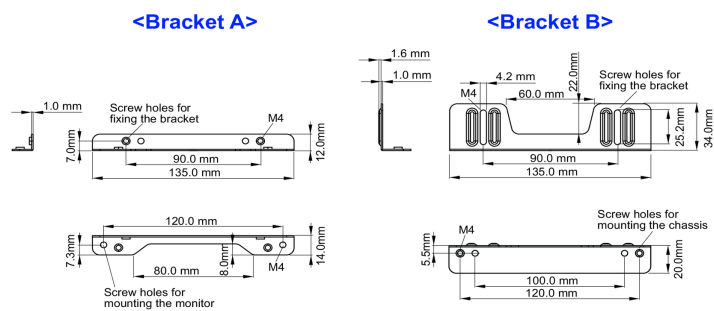

Befestigungswinkel-Kit für Einbaugeräte

Geeignet für folgende Monitore: TF1015MC,TF1515MC,TF2415MC.

01 TECHNISCHE SPEZIFIKATION

Typ Befestigungswinkel

■ ProLite TF1015MC

■ ProLite TF1515MC / ProLite TF2415MC

02 ABMESSUNGEN / GEWICHT

■ ProLite TF1015MC

<Bracket A>

<Bracket B>

■ ProLite TF1515MC / ProLite TF2415MC

<Bracket A>

<Bracket B>

Alle Warenzeichen sind eingetragene Handelsmarken. Irrtum und Änderungen in den Spezifikationen vorbehalten. Alle LCD's erfüllen die ISO-9241-307:2008 Pixelfehlerklasse.