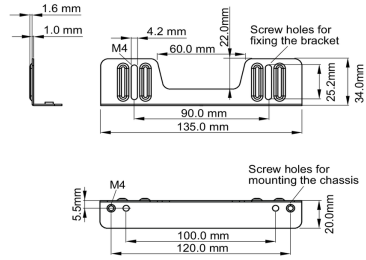

Befestigungswinkel-Kit für Einbaugeräte

Geeignet für folgende Monitore: TF1015MC,TF1515MC,TF2415MC.

01 TECHNISCHE SPEZIFIKATION

Typ Befestigungswinkel

■ ProLite TF1015MC

■ ProLite TF1515MC / ProLite TF2415MC

02 ABMESSUNGEN / GEWICHT

■ ProLite TF1015MC

<Bracket A>

<Bracket B>

■ ProLite TF1515MC / ProLite TF2415MC

<Bracket A>

<Bracket B>

Alle Warenzeichen sind eingetragene Handelsmarken. Irrtum und Änderungen in den Spezifikationen vorbehalten. Alle LCD's erfüllen die ISO-9241-307:2008 Pixelfehlerklasse.