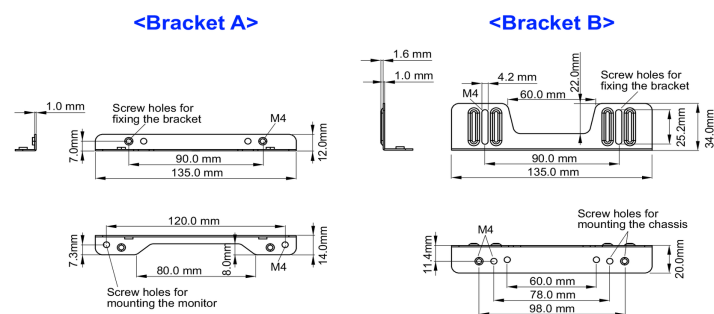

Befestigungswinkel-Kit für Einbaugeräte

Geeignet für folgende Monitore: TF1015MC,TF1515MC,TF2415MC.

01 TECHNISCHE SPEZIFIKATION

Typ Befestigungswinkel

■ ProLite TF1015MC

■ ProLite TF1515MC / ProLite TF2415MC

02 ABMESSUNGEN / GEWICHT

■ ProLite TF1015MC

<Bracket A>

<Bracket B>

■ ProLite TF1515MC / ProLite TF2415MC

<Bracket A>

<Bracket B>

Alle Warenzeichen sind eingetragene Handelsmarken. Irrtum und Änderungen in den Spezifikationen vorbehalten. Alle LCD's erfüllen die ISO-9241-307:2008 Pixelfehlerklasse.