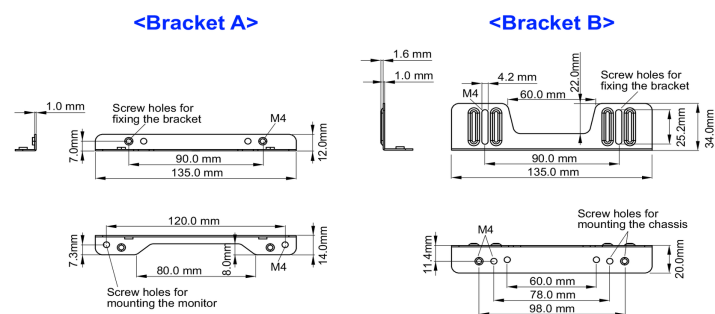

Kit de support de montage pour écrans tactiles à cadre ouvert iiyama TFxx15MC

Cette solution est compatible pour les modèles iiyama suivants: TF1015MC,TF1515MC,TF2415MC.

01 LES SPÉCIFICATIONS

Type kit de support de montage

■ ProLite TF1015MC

■ ProLite TF1515MC / ProLite TF2415MC

02 DIMENSIONS / POIDS

■ ProLite TF1015MC

<Bracket A>

<Bracket B>

■ ProLite TF1515MC / ProLite TF2415MC

<Bracket A>