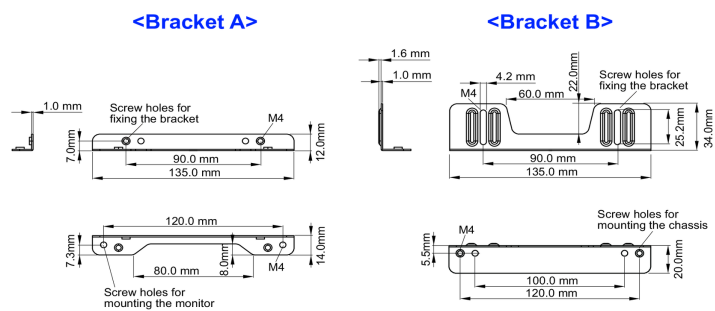

Kit de support de montage pour écrans tactiles à cadre ouvert iiyama TFxx15MC

Cette solution est compatible pour les modèles iiyama suivants: TF1015MC,TF1515MC,TF2415MC.

01 LES SPÉCIFICATIONS

Type kit de support de montage

■ ProLite TF1015MC

■ ProLite TF1515MC / ProLite TF2415MC

02 DIMENSIONS / POIDS

■ ProLite TF1015MC

<Bracket A>

<Bracket B>

■ ProLite TF1515MC / ProLite TF2415MC

<Bracket A>