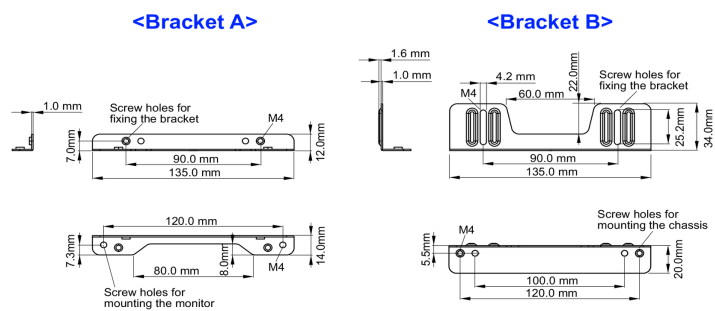

■ ProLite TF1015MC