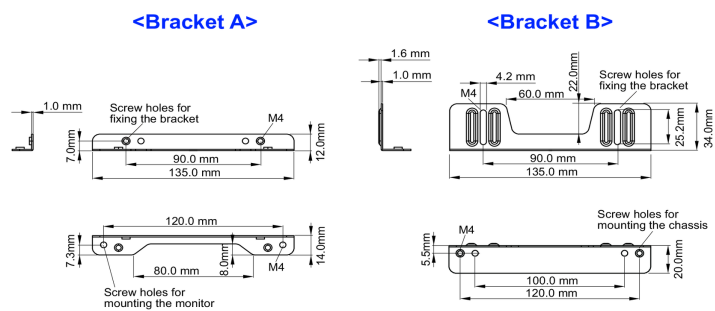

Kit di staffe di fissaggio laterali per attrezzature da incasso

Dedicato per monitor: TF1015MC,TF1515MC,TF2415MC.

01 SPECIFICHE TECNICHE

Tipo mounting bracket

■ ProLite TF1015MC

■ ProLite TF1515MC / ProLite TF2415MC

02 DIMENSIONI / PESO

■ ProLite TF1015MC

<Bracket A>

<Bracket B>

■ ProLite TF1515MC / ProLite TF2415MC

<Bracket A>

<Bracket B>

Tutti i marchi e i marchi registrati citati. E & O E. Specifiche soggette a modifiche senza preavviso. Tutti i display LCD è conforme alla norma ISO-9241-307:2008 in connessione con difetti dei pixel.