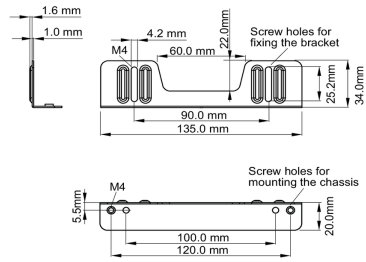

Kit di staffe di fissaggio laterali per attrezzature da incasso

Dedicato per monitor: TF1015MC,TF1515MC,TF2415MC.

01 SPECIFICHE TECNICHE

Tipo mounting bracket

■ ProLite TF1015MC

■ ProLite TF1515MC / ProLite TF2415MC

02 DIMENSIONI / PESO

■ ProLite TF1015MC

<Bracket A>

<Bracket B>

■ ProLite TF1515MC / ProLite TF2415MC

<Bracket A>

<Bracket B>

Tutti i marchi e i marchi registrati citati. E & O E. Specifiche soggette a modifiche senza preavviso. Tutti i display LCD è conforme alla norma ISO-9241-307:2008 in connessione con difetti dei pixel.