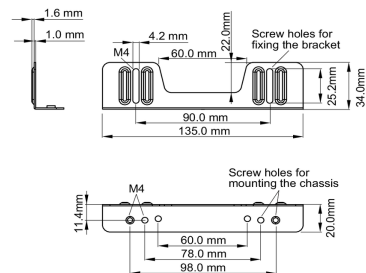

Kit di staffe di fissaggio laterali per attrezzature da incasso

Dedicato per monitor: TF1015MC,TF1515MC,TF2415MC.

01 SPECIFICHE TECNICHE

Tipo mounting bracket

■ ProLite TF1015MC

■ ProLite TF1515MC / ProLite TF2415MC

02 DIMENSIONI / PESO

■ ProLite TF1015MC

<Bracket A>

<Bracket B>

■ ProLite TF1515MC / ProLite TF2415MC

<Bracket A>

<Bracket B>

Tutti i marchi e i marchi registrati citati. E & O E. Specifiche soggette a modifiche senza preavviso. Tutti i display LCD è conforme alla norma ISO-9241-307:2008 in connessione con difetti dei pixel.