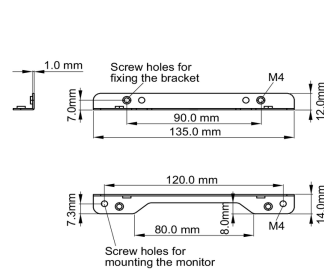

Kit di staffe di fissaggio laterali per attrezzature da incasso

Dedicato per monitor: TF1015MC,TF1515MC,TF2415MC.

01 SPECIFICHE TECNICHE

Tipo mounting bracket

■ ProLite TF1015MC

■ ProLite TF1515MC / ProLite TF2415MC

02 DIMENSIONI / PESO

■ ProLite TF1015MC

<Bracket A>

<Bracket B>

■ ProLite TF1515MC / ProLite TF2415MC

<Bracket A>

<Bracket B>

Tutti i marchi e i marchi registrati citati. E & O E. Specifiche soggette a modifiche senza preavviso. Tutti i display LCD è conforme alla norma ISO-9241-307:2008 in connessione con difetti dei pixel.