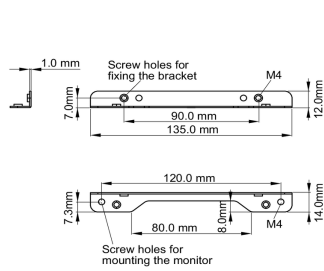

Kit di staffe di fissaggio laterali per attrezzature da incasso

Dedicato per monitor: TF1015MC,TF1515MC,TF2415MC.

01 SPECIFICHE TECNICHE

Tipo mounting bracket

■ ProLite TF1015MC

■ ProLite TF1515MC / ProLite TF2415MC

02 DIMENSIONI / PESO

■ ProLite TF1015MC

<Bracket A>

<Bracket B>

■ ProLite TF1515MC / ProLite TF2415MC

<Bracket A>

<Bracket B>

Tutti i marchi e i marchi registrati citati. E & O E. Specifiche soggette a modifiche senza preavviso. Tutti i display LCD è conforme alla norma ISO-9241-307:2008 in connessione con difetti dei pixel.