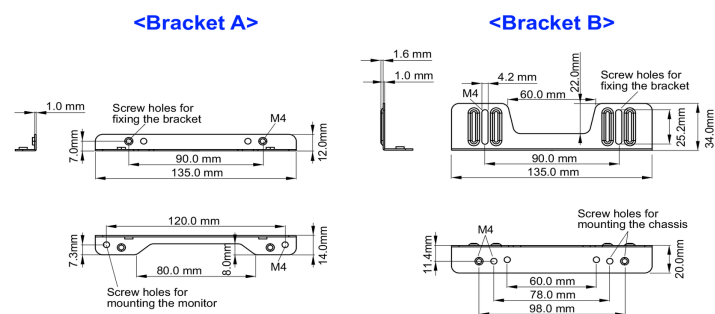

Kit di staffe di fissaggio laterali per attrezzature da incasso

Dedicato per monitor: TF1015MC,TF1515MC,TF2415MC.

01 SPECIFICHE TECNICHE

Tipo mounting bracket

■ ProLite TF1015MC

■ ProLite TF1515MC / ProLite TF2415MC

02 DIMENSIONI / PESO

■ ProLite TF1015MC

<Bracket A>

<Bracket B>

■ ProLite TF1515MC / ProLite TF2415MC

<Bracket A>

<Bracket B>

Tutti i marchi e i marchi registrati citati. E & O E. Specifiche soggette a modifiche senza preavviso. Tutti i display LCD è conforme alla norma ISO-9241-307:2008 in connessione con difetti dei pixel.