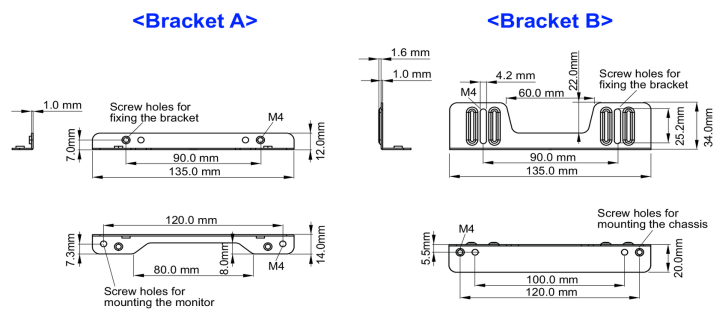

Zestaw wsporników montażowych do ekranów dotykowych open frame iiyama TFxx15MC

To rozwiązanie jest kompatybilne z następującymi modelami iiyama: TF1015MC, TF1515MC, TF2415MC.

01 SPECYFIKACJA

Typ

zestaw wsporników montażowych

■ ProLite TF1015MC

■ ProLite TF1515MC / ProLite TF2415MC

02 WYMIARY / WAGA

■ ProLite TF1015MC

<Bracket A>

<Bracket B>

■ ProLite TF1515MC / ProLite TF2415MC

<Bracket A>