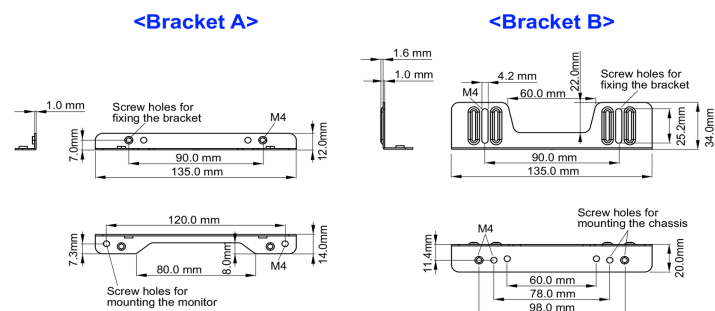

Zestaw wsporników montażowych do ekranów dotykowych open frame iiyama TFxx15MC

To rozwiązanie jest kompatybilne z następującymi modelami iiyama: TF1015MC, TF1515MC, TF2415MC.

01 SPECYFIKACJA

Typ

zestaw wsporników montażowych

■ ProLite TF1015MC

■ ProLite TF1515MC / ProLite TF2415MC

02 WYMIARY / WAGA

■ ProLite TF1015MC

<Bracket A>

<Bracket B>

■ ProLite TF1515MC / ProLite TF2415MC

<Bracket A>