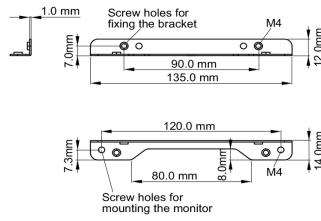

■ ProLite TF1015MC

<Bracket A>