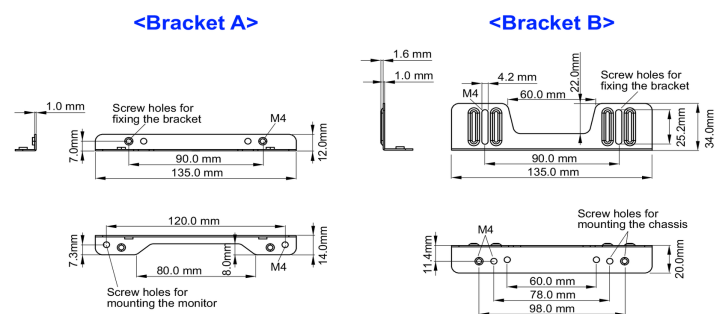

■ ProLite TF1515MC / ProLite TF2415MC