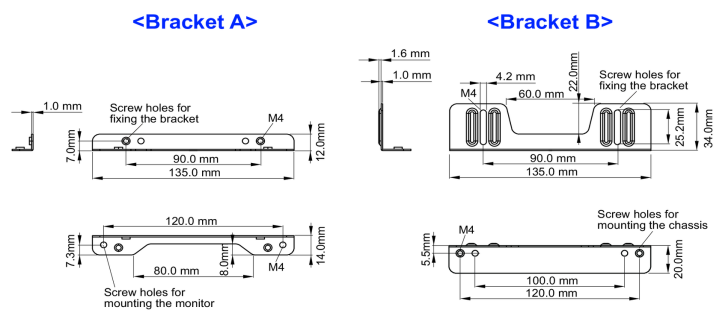

Монтажные комплекты для встраиваемого оборудования

Это решение совместимо со следующими моделями iiyama: TF1015MC, TF1515MC, TF2415MC.

01 ТЕХНИЧЕСКИЕ ХАРАКТЕРИСТИКИ

Type mounting bracket

■ ProLite TF1015MC